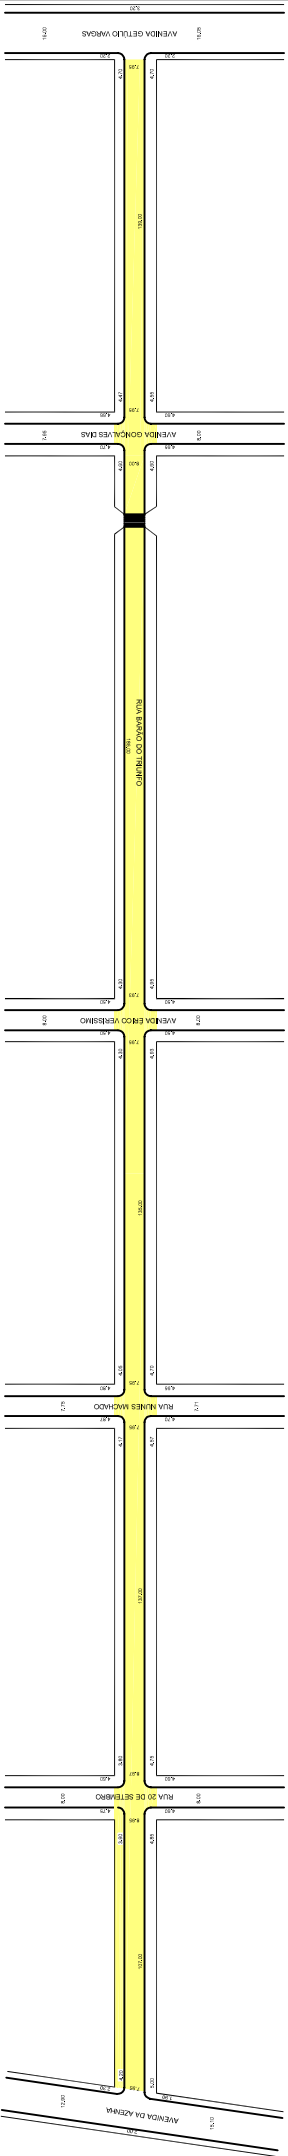

PREFEITURA MUNICIPAL DE PORTO ALEGRE
SMAMS - CGIU - UNIDADE DE ATUALIZAÇÃO DE INFORMAÇÕES URBANÍSTICAS
EQUIPE DE INFORMAÇÕES URBANÍSTICAS E PROCESSAMENTO

CONTROLE DE LOGRADOUROS

LOGRADOURO

RUA BARÃO DO TRIUNFO

LEI DE DENOMINAÇÃO

OBSERVAÇÕES: LOGRADOURO PÚBLICO CADASTRADO

AERO 2987-2 F-II

CTM 7875099

MZ/UEU 01 / 068
01 / 070

BAIRRO AZENHA E
MENINO DEUS