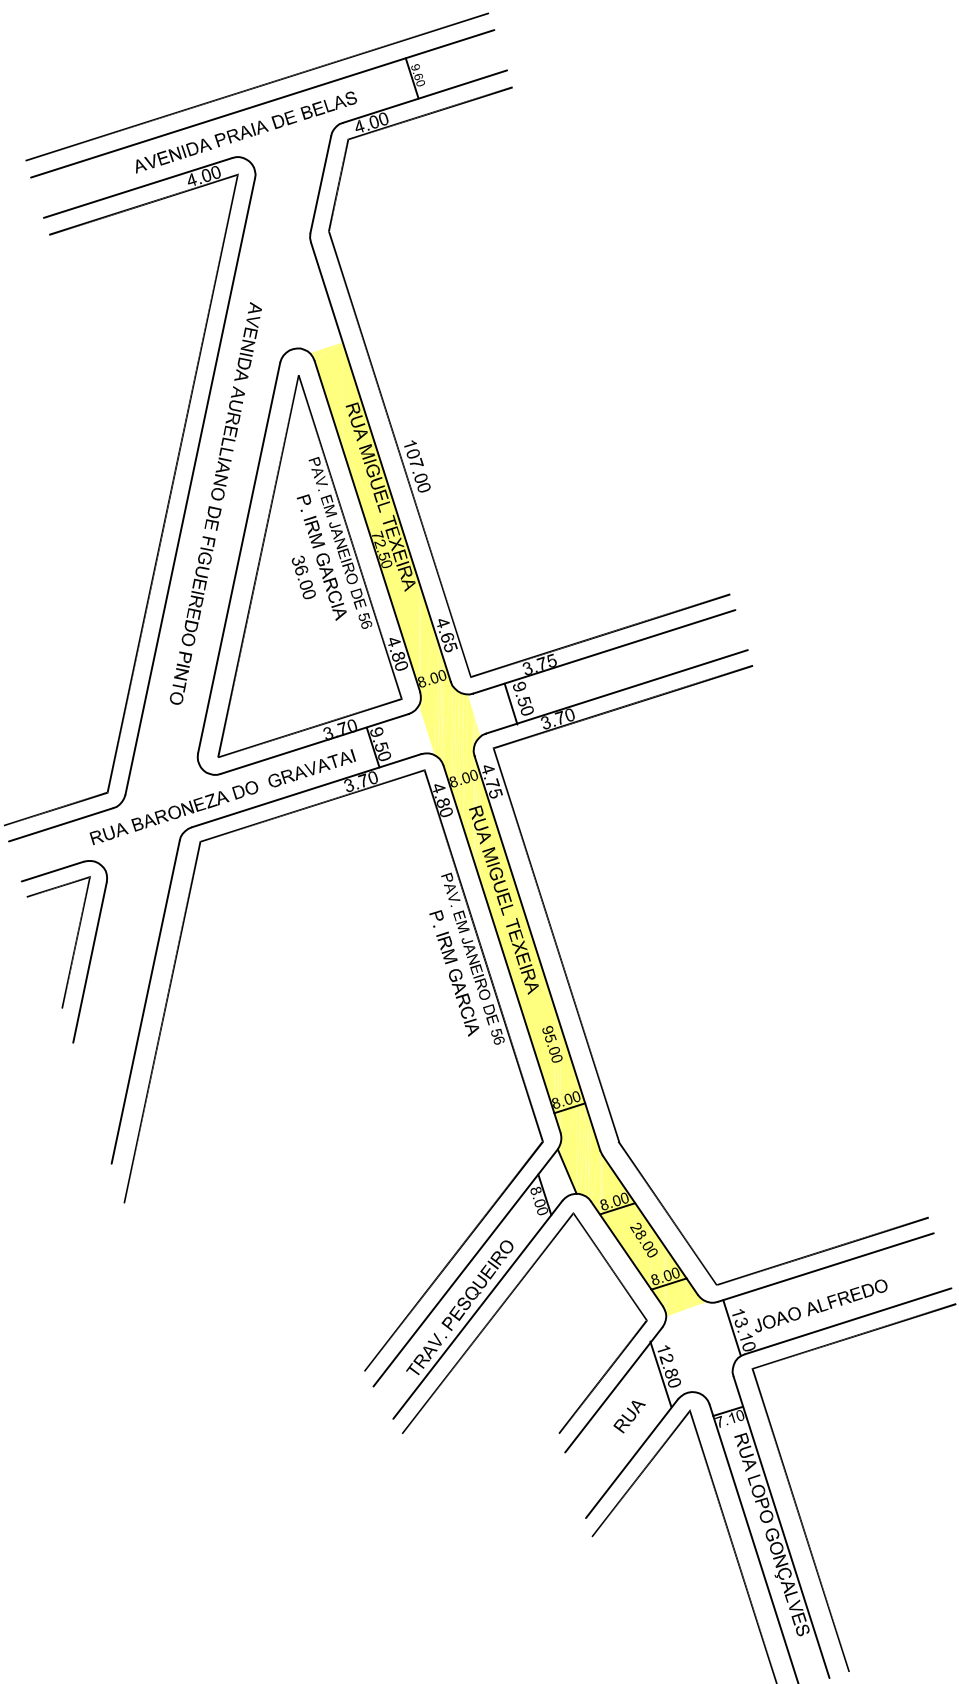

PREFEITURA MUNICIPAL DE PORTO ALEGRE
SMAMS - CGIU - UNIDADE DE ATUALIZAÇÃO DE INFORMAÇÕES URBANÍSTICAS
EQUIPE DE INFORMAÇÕES URBANÍSTICAS E PROCESSAMENTO

CONTROLE DE LOGRADOUROS

LOGRADOURO

RUA MIGUEL TEIXEIRA

LEI DE DENOMINAÇÃO

OBSERVAÇÕES: **LOGRADOURO PÚBLICO CADASTRADO**

AERO	2987-2 A-III	CTM
MZ/UEU	2987-2 A-IV	7876238
	01 / 028	BAIRRO
		CIDADE BAIXA