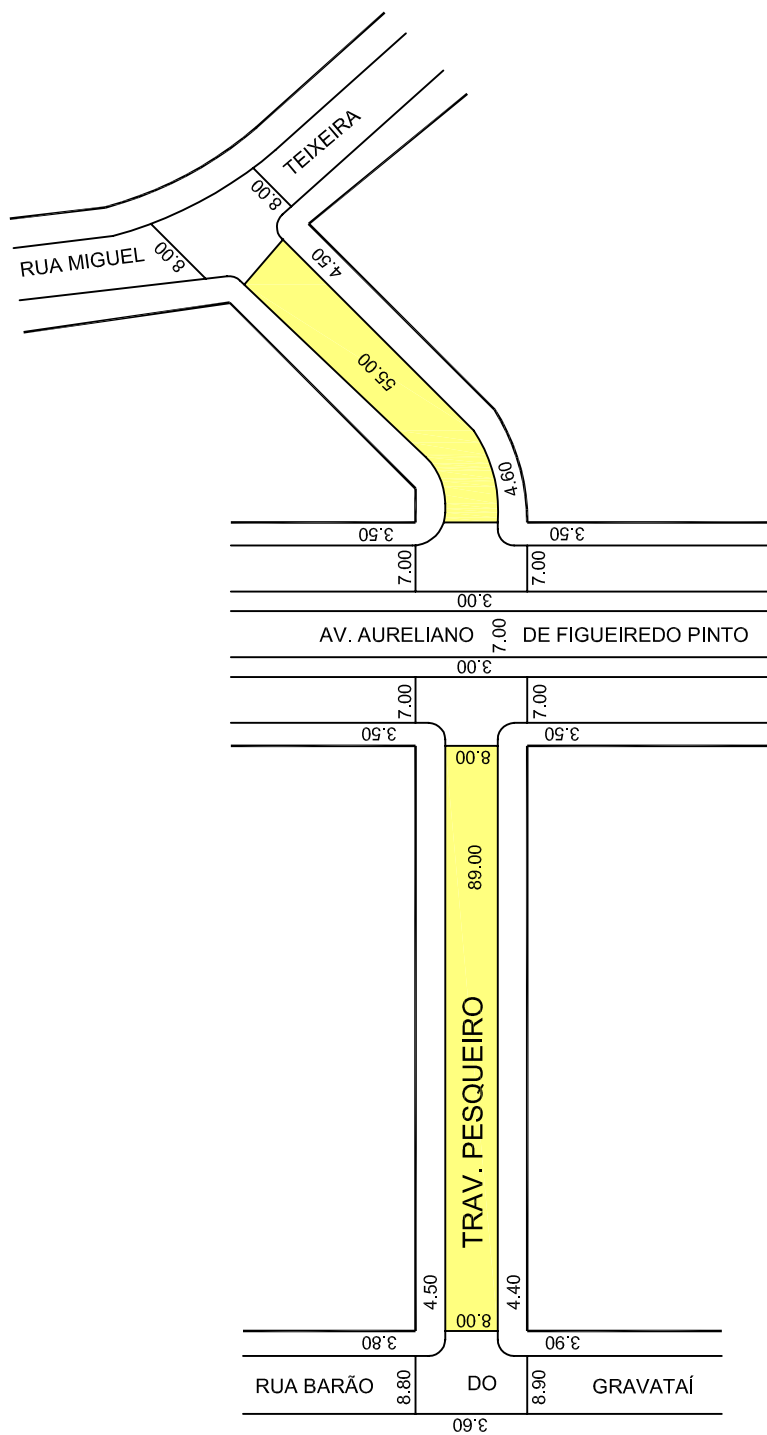

PREFEITURA MUNICIPAL DE PORTO ALEGRE

SMAMUS - CGIU - UNIDADE DE ATUALIZAÇÃO DE INFORMAÇÕES URBANÍSTICAS
EQUIPE DE INFORMAÇÕES URBANÍSTICAS E PROCESSAMENTO

CONTROLE DE LOGRADOUROS

LOGRADOURO

TRAV. PESQUEIRO

LEI DE DENOMINAÇÃO

-

OBSERVAÇÕES: **LOGRADOURO PÚBLICO CADASTRADO**

AERO

2987-2 A - IV

CTM

7876253

MZ/UEU

01 / 028 - 01 / 052

BAIRRO

CIDADE BAIXA
MENINO DEUS