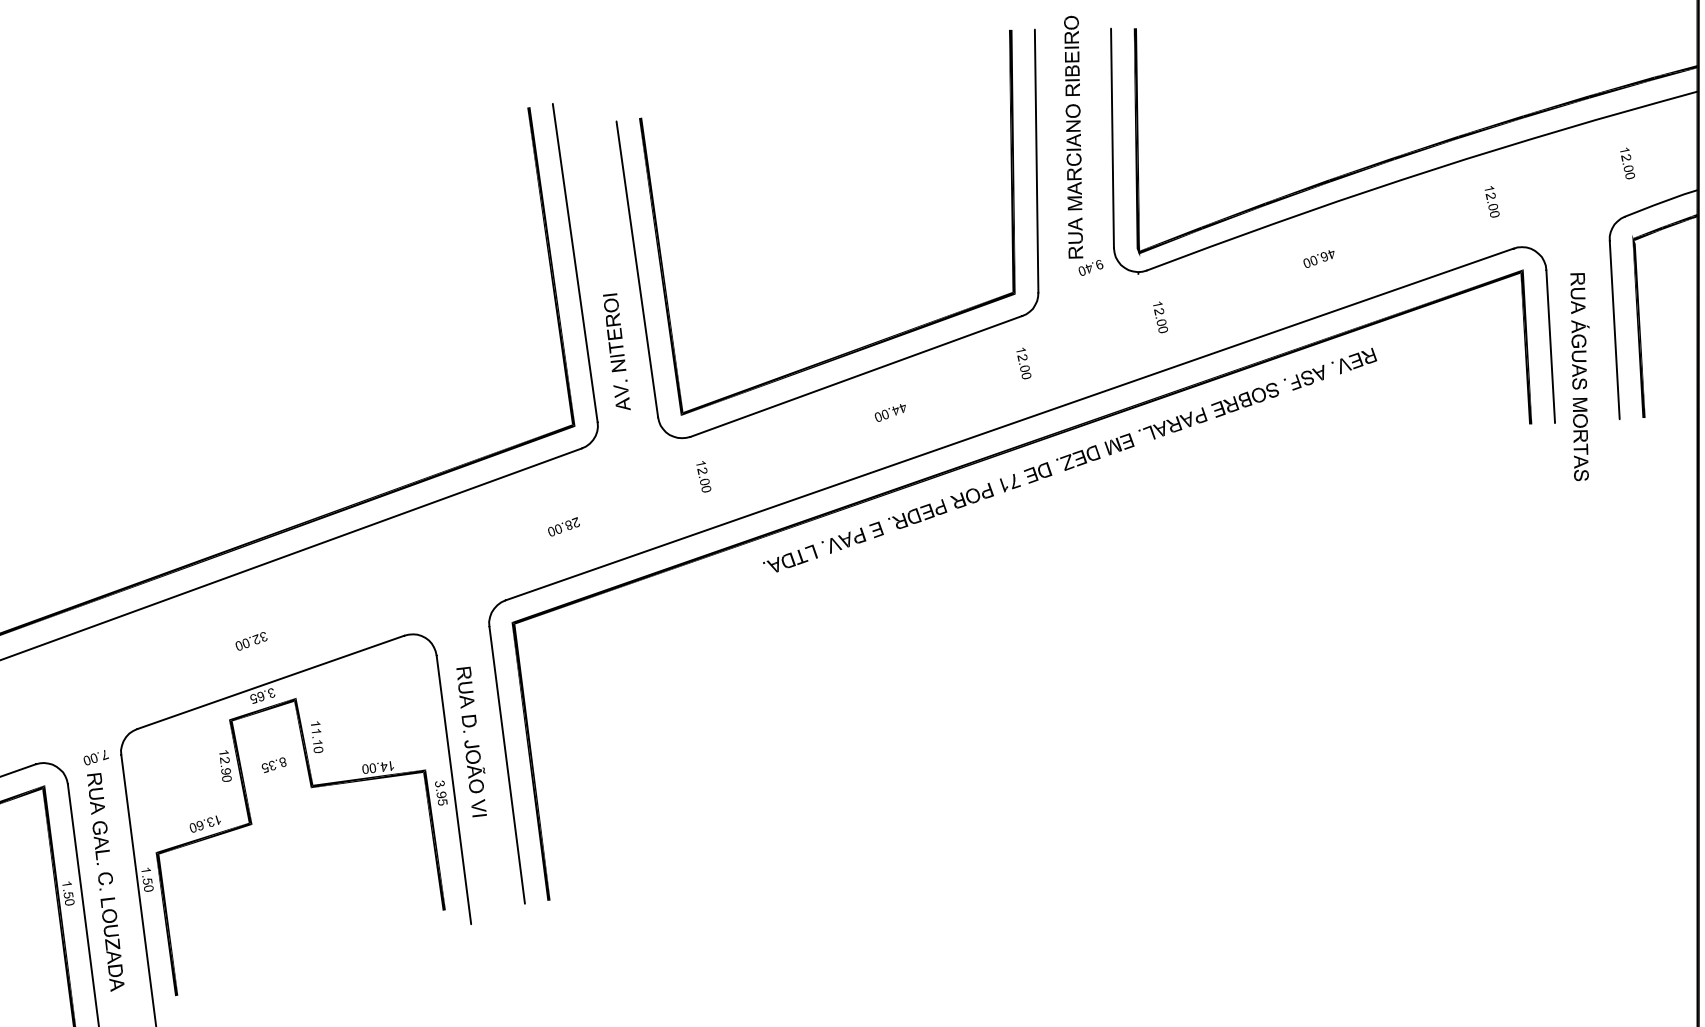

PREFEITURA MUNICIPAL DE PORTO ALEGRE
 SMAMUS - CGIU - UNIDADE DE ATUALIZAÇÃO DE INFORMAÇÕES URBANÍSTICAS
 EQUIPE DE INFORMAÇÕES URBANÍSTICAS E PROCESSAMENTO

CONTROLE DE LOGRADOUROS

LOGRADOURO

AV. PROF OSCAR PEREIRA - croqui parcial do trecho em questão

LEI DE DENOMINAÇÃO

**CROQUI
 PARCIAL**

OBSERVAÇÕES: **LOGRADOURO PÚBLICO CADASTRADO**

DESENHO:	AERO	CTM
VISTO:	MZ/UEU	BAIRRO

7975246