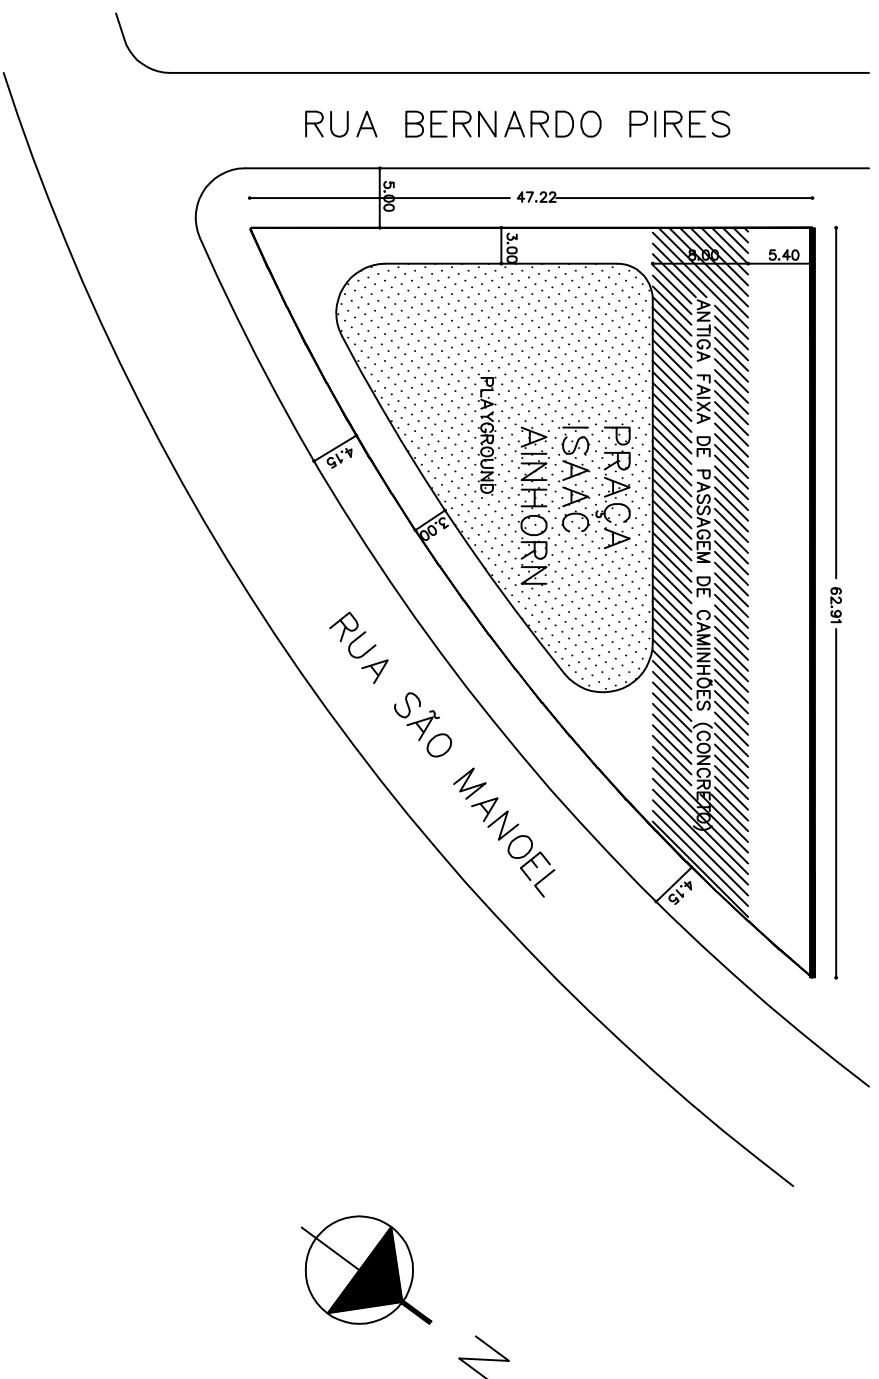

PREFEITURA MUNICIPAL DE PORTO ALEGRE  
SPM – SPU – COORDENAÇÃO DE INFORMAÇÕES E PROCESSAMENTO  
UNIDADE DE REGISTRO E PROCESSAMENTO II

CONTROLE DE LOGRADOUROS

LOGRADOURO PRAÇA ISAAC AINHORN

LEI DE DENOMINAÇÃO Nº 10.310 de dezembro de 2007

OBSERVAÇÕES:  
LOGRADOURO PÚBLICO NÃO CADASTRADO

CTM	8076004
BAIRRO	SANTANA