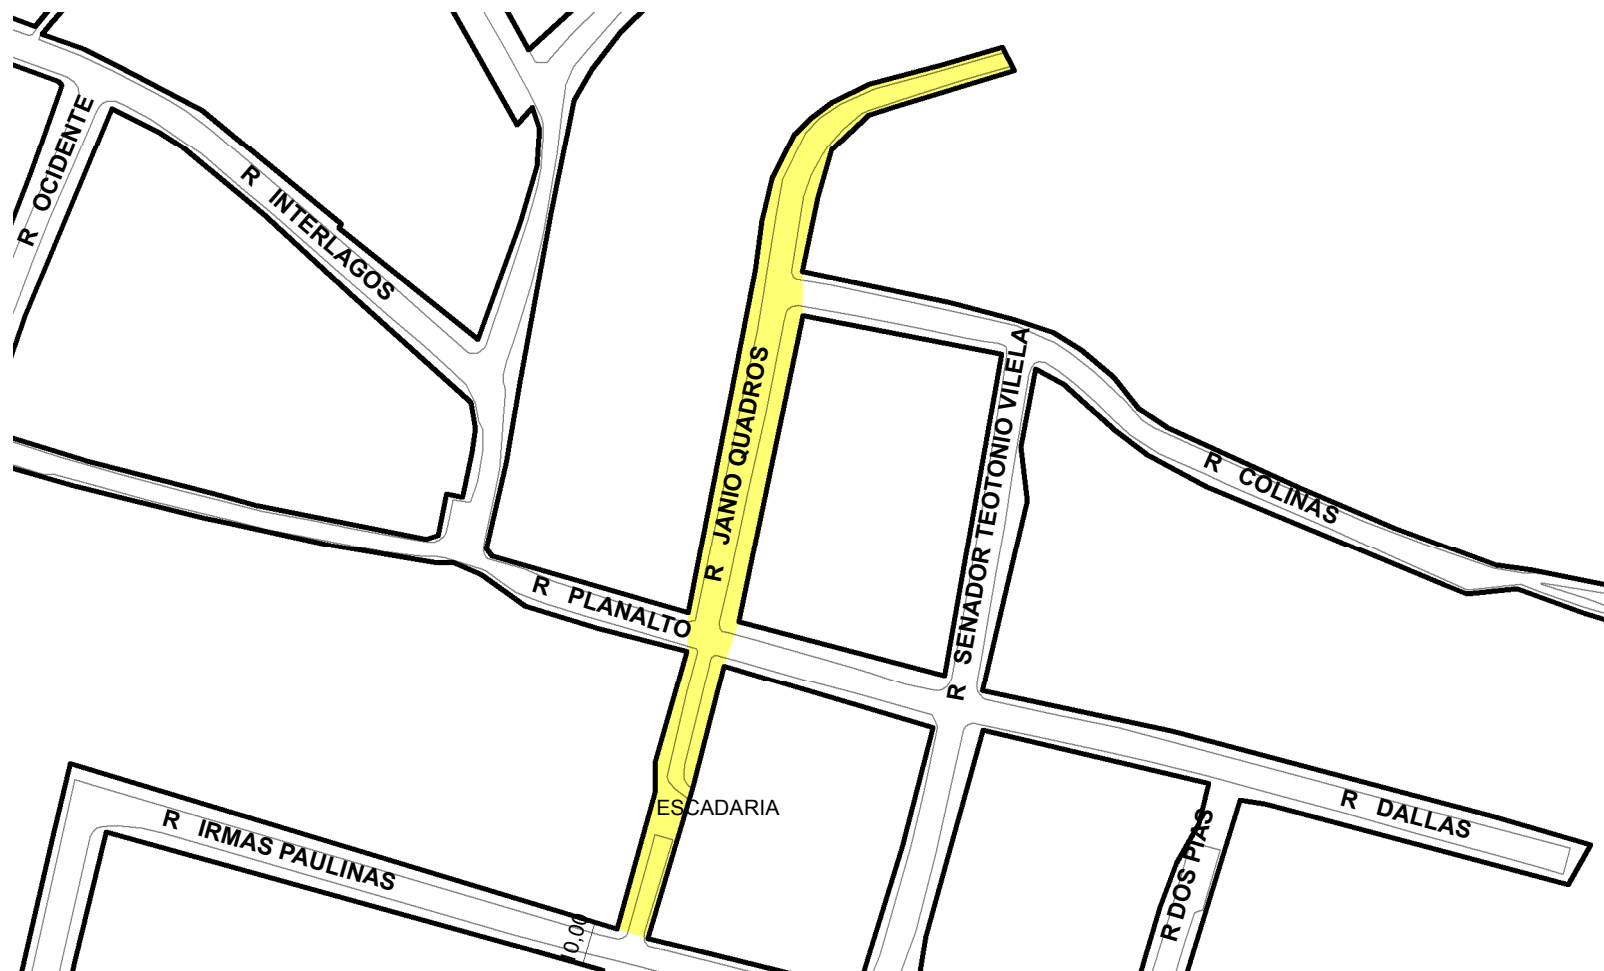

PREFEITURA MUNICIPAL DE PORTO ALEGRE

SMAMS - DGPUS - CGIU - UAIU - EIUP

CADASTRO GRAFICO DE LOGRADOUROS

LOGRADOURO:

R JANIO QUADROS

LEI DE DENOMINAÇÃO: 7.512/94

CTM: 8172041

NOME ANTIGO: RUA "G"

CROQUI TOTAL

 TRECHO DO LOGRADOURO CADASTRADO

INFORMAÇÕES DO CADASTRAMENTO:

INSTRUMENTO	LOTEAMENTO VILA JARDIM CASCATA	PROCESSO Nº:	20.0.000106382-1	DATA DO CADASTRAMENTO:	23/12/2020
-------------	--------------------------------	--------------	------------------	------------------------	------------

OBSERVAÇÕES:

CADASTRADO A PARTIR DA R IRMÃS PAULINAS COM EXTENSÃO APROXIMADA DE 225,00M E LARGURA MÉDIA DE 11,00M.