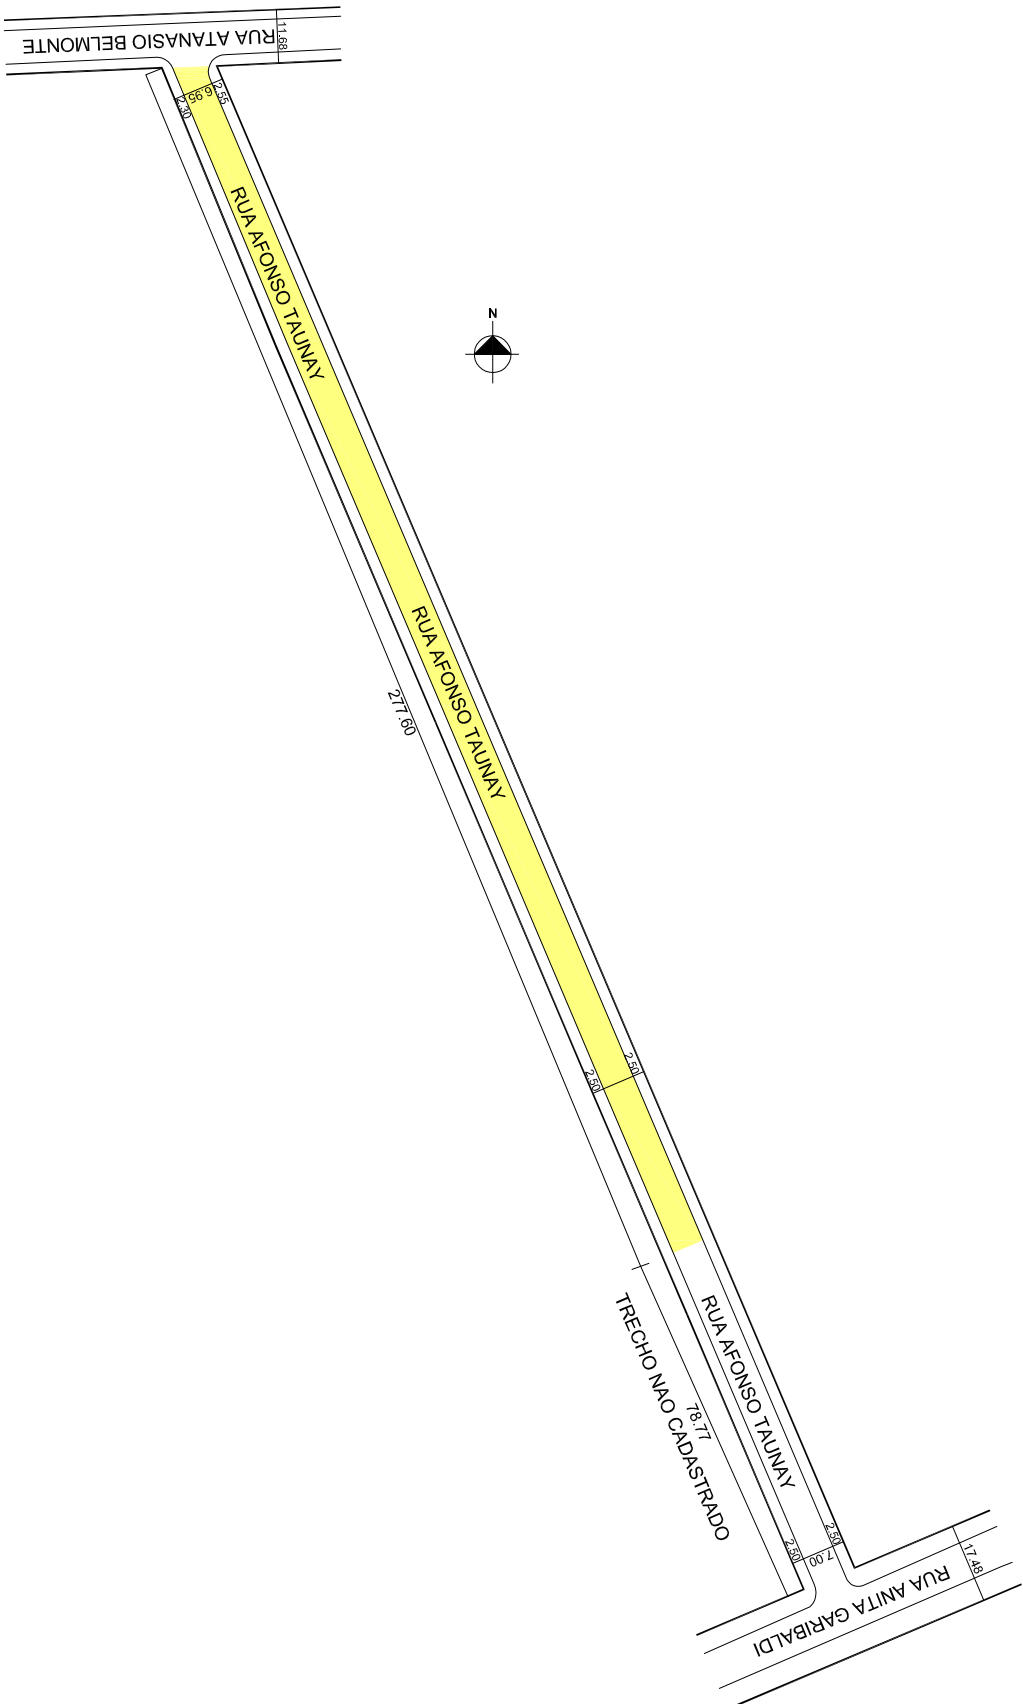

PREFEITURA MUNICIPAL DE PORTO ALEGRE
SMURB - SPU - COORDENAÇÃO DE INFORMAÇÕES E PROCESSAMENTO
UNIDADE DE REGISTRO E PROCESSAMENTO II

CONTROLE DE LOGRADOUROS

LOGRADOURO

RAFONSO TAUNAY

LEI DE DENOMINAÇÃO

2.278/61

OBSERVAÇÕES: **LOGRADOURO PÚBLICO PARCIALMENTE CADASTRADO**
CADASTRADO ENTRE A RUA ATANASIO BELMONTE E 277,6 ALÉM DA MESMA

DESENHO:	SHERLEN	AERO	2987-2-B-II	CTM	8379455
VISTO:		MZ/UEU	03 / 070	BAIRRO	BOA VISTA