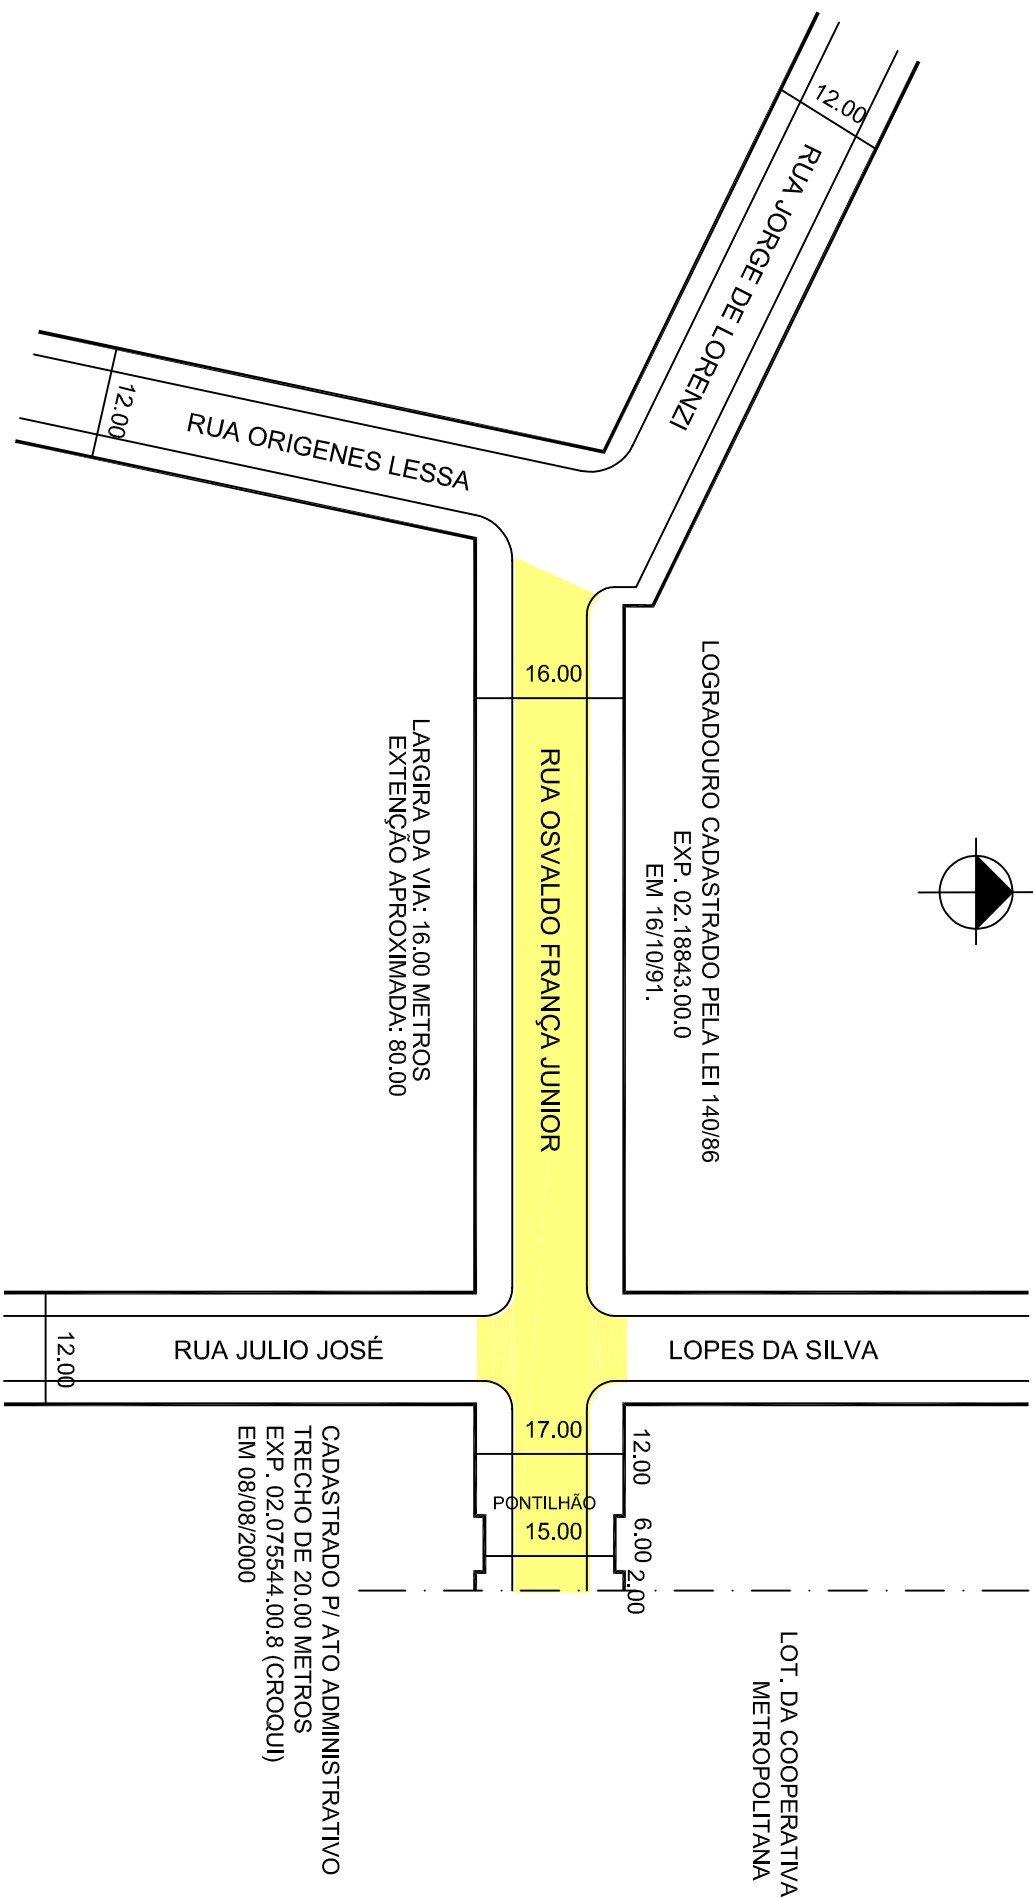

# PREFEITURA MUNICIPAL DE PORTO ALEGRE

SMAMS - CGIU - UNIDADE DE ATUALIZAÇÃO DE INFORMAÇÕES URBANÍSTICAS  
EQUIPE DE INFORMAÇÕES URBANÍSTICAS E PROCESSAMENTO

## CONTROLE DE LOGRADOUROS

LOGRADOURO

RUA OSVALDO FRANÇA JUNIOR, antiga Rua G - Vila Safira

LEI DE DENOMINAÇÃO

7.089/1992

OBSERVAÇÕES: LOGRADOURO PÚBLICO PARCIALMENTE CADASTRADO

Conforme croqui acima

AERO	2987-2C-IV	CTM	89777175
MZ/UEU	03 / 124	BAIRRO	MARIO QUINTANA