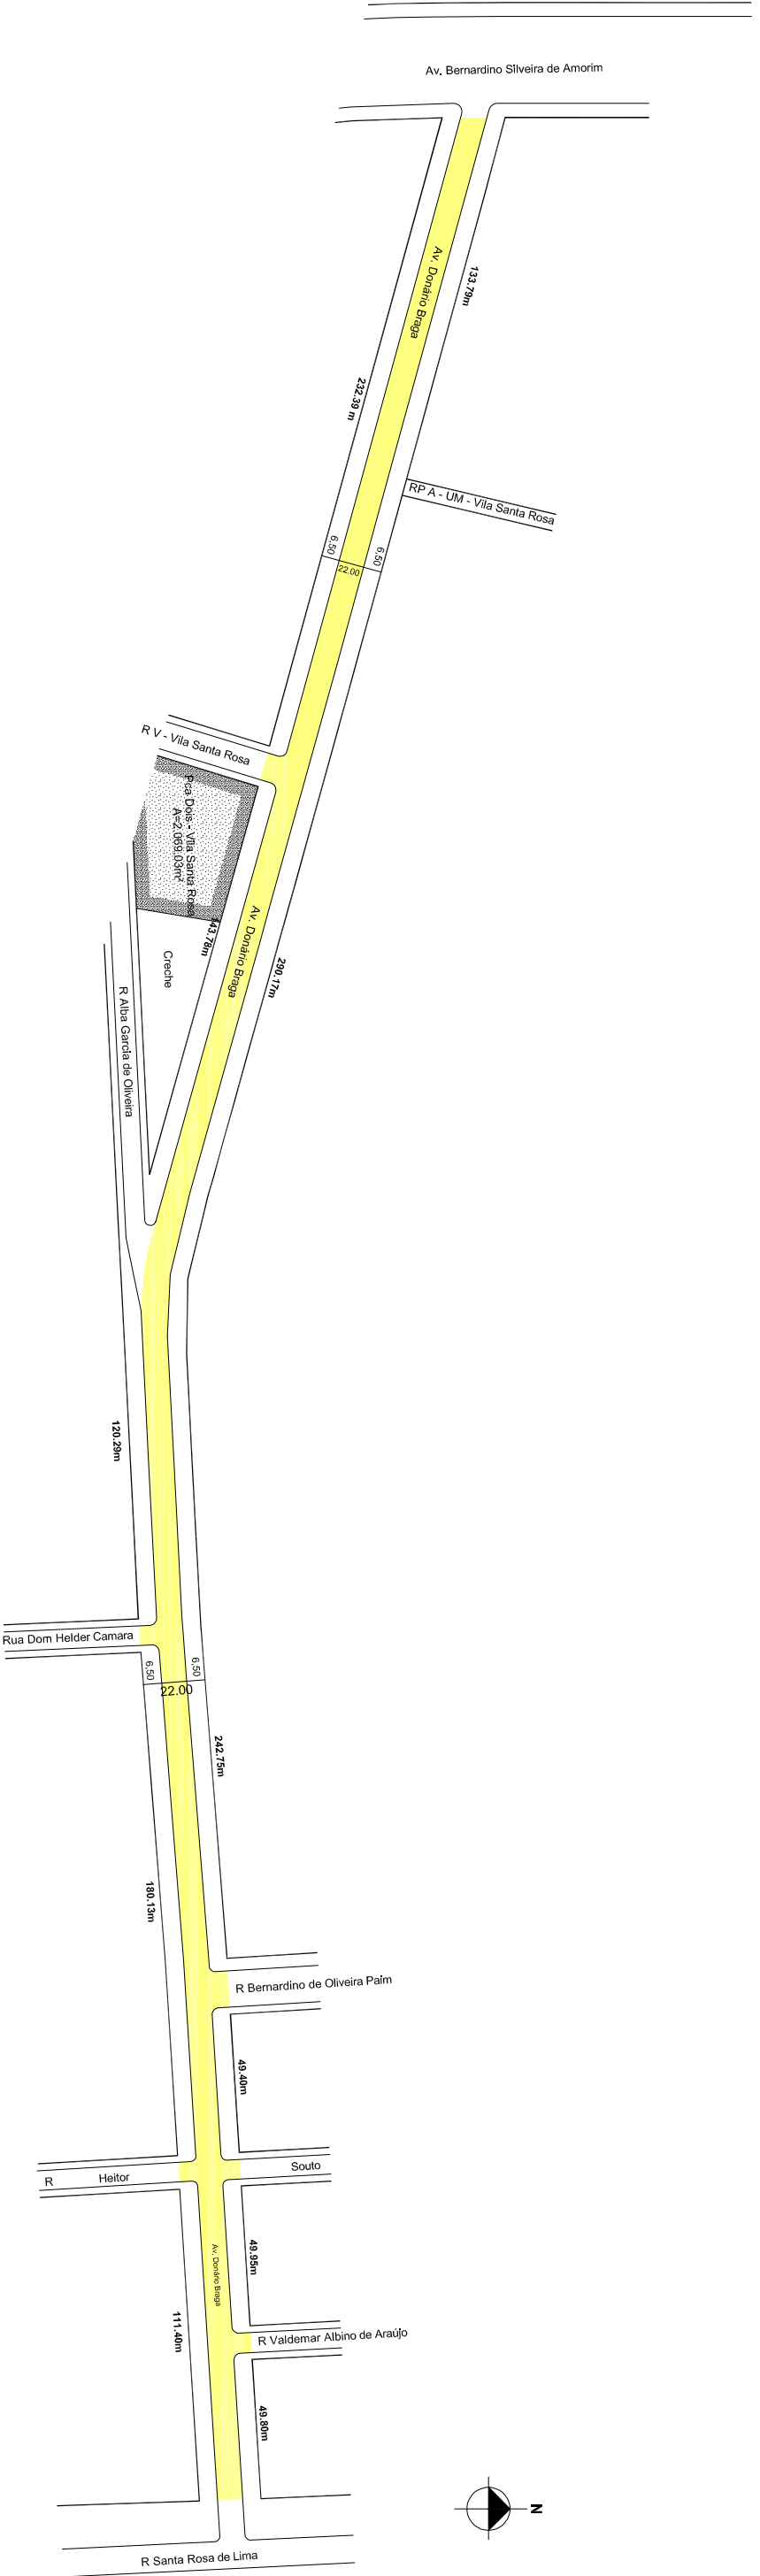

PREFEITURA MUNICIPAL DE PORTO ALEGRE
 SMURB - SPU - COORDENAÇÃO DE INFORMAÇÕES E PROCESSAMENTO
 UNIDADE DE REGISTRO E PROCESSAMENTO II

CONTROLE DE LOGRADOUROS

LOGRADOURO

AV DONÁRIO BRAGA - Antiga Av A - Vila Santa Rosa

LEI DE DENOMINAÇÃO
6.255/1988

LOGRADOURO PÚBLICO CADASTRADO
 em 17.08.2015 através do E.U. Nº 002.218973.00.9
 Loteamento VILA SANTA ROSA

Extensão total: 866,85m
 Gabarito: 22,00m

AERO	2970-4 X-IV	CTM	8981037
MZ/UEU	2970-4 Y-III	BAIRRO	RUBEM BERTIA
	03/018		