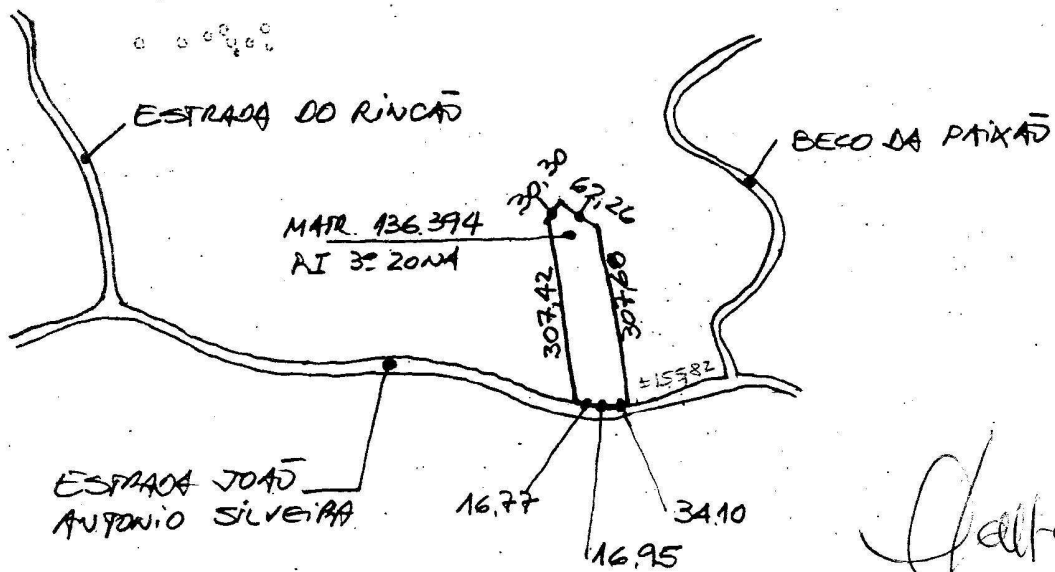

PLANTA DE SITUAÇÃO

Galtes
21/07/09

Fls

08 319.223/0001-28

WINGE EMPREENDIMENTOS IMOBILIÁRIOS LTDA.

R. DOUTOR MÁRIO TOTTA, 963
TRISTEZA-CEP 91920-130
PORTO ALEGRE-RS

Winge Empreendimentos Imobiliários Ltda.
WINGE EMPREENDIMENTOS IMOBILIÁRIOS LTDA.

ESTA PLANTA NÃO TEM VALOR PARA FINS DE REGISTRO

OBSERVAÇÕES

A PRESENTE PLANTA DE SITUAÇÃO É PARTE INTEGRANTE DA "DM" EMITIDA EM _____/_____/_____