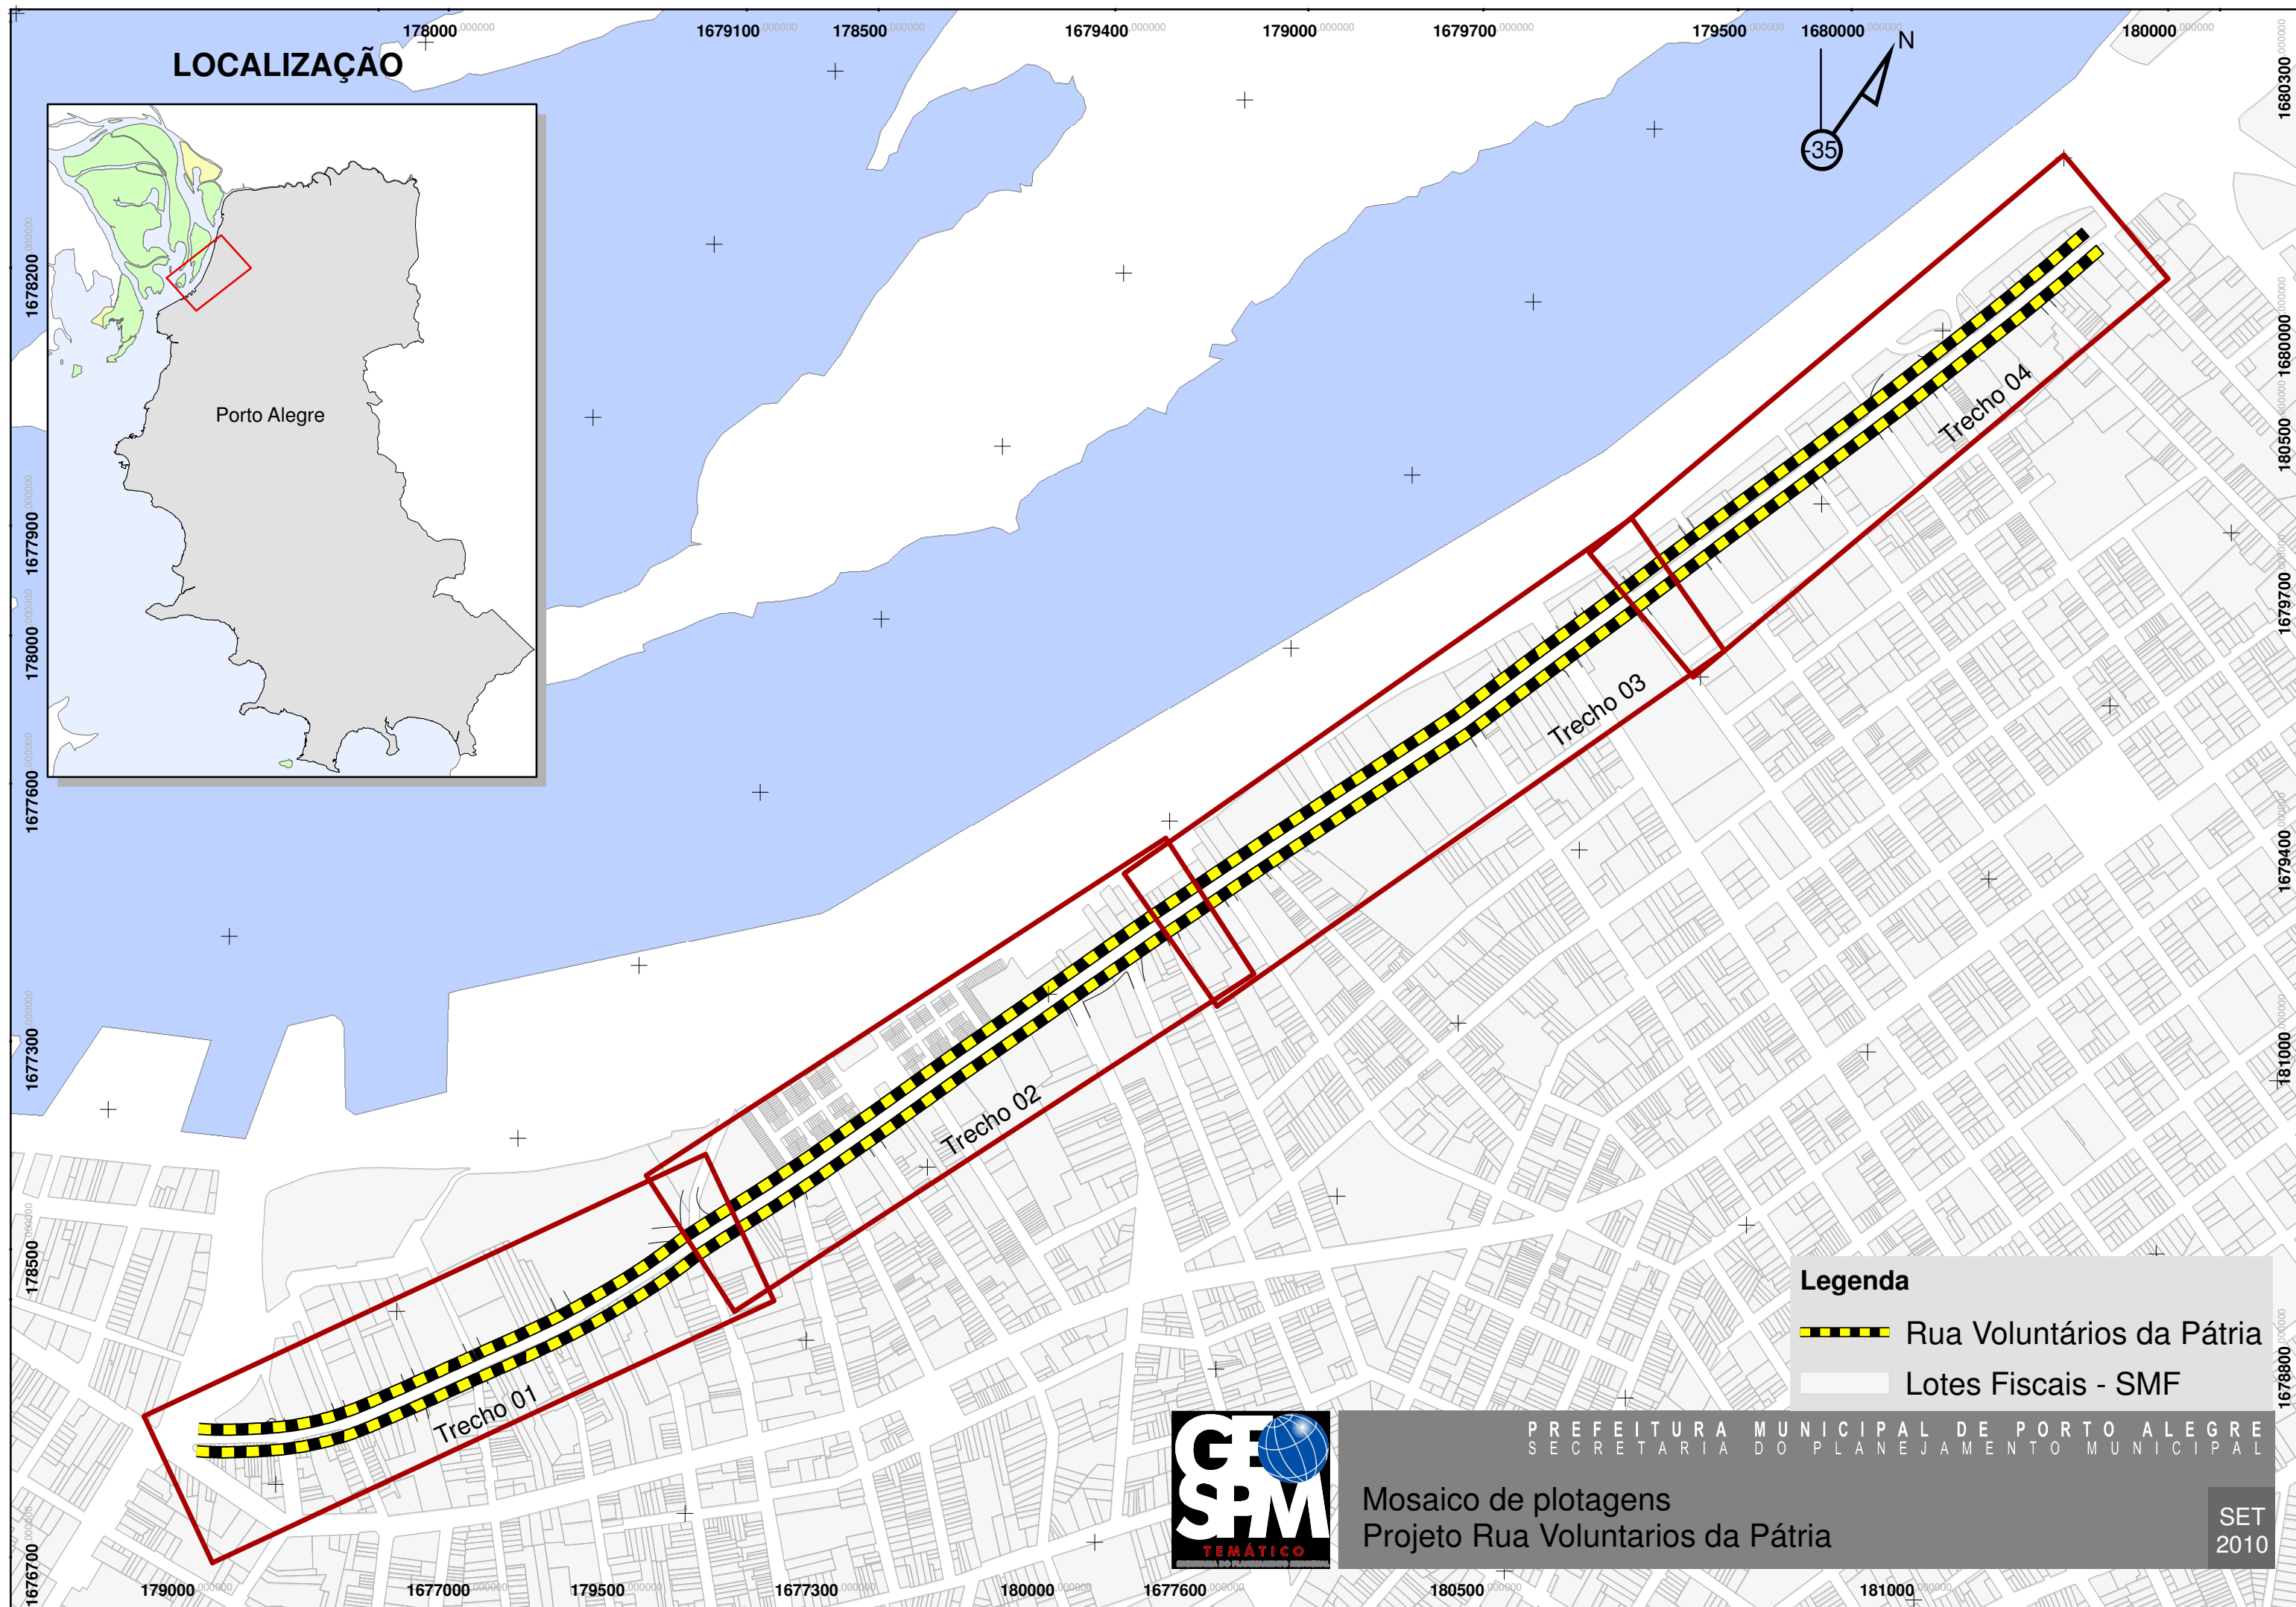

LOCALIZAÇÃO

Porto Alegre

Legenda

-  Rua Voluntários da Pátria
-  Lotes Fiscais - SMF

PREFEITURA MUNICIPAL DE PORTO ALEGRE
SECRETARIA DO PLANEJAMENTO MUNICIPAL

Mosaico de plotagens
Projeto Rua Voluntários da Pátria

SET
2010