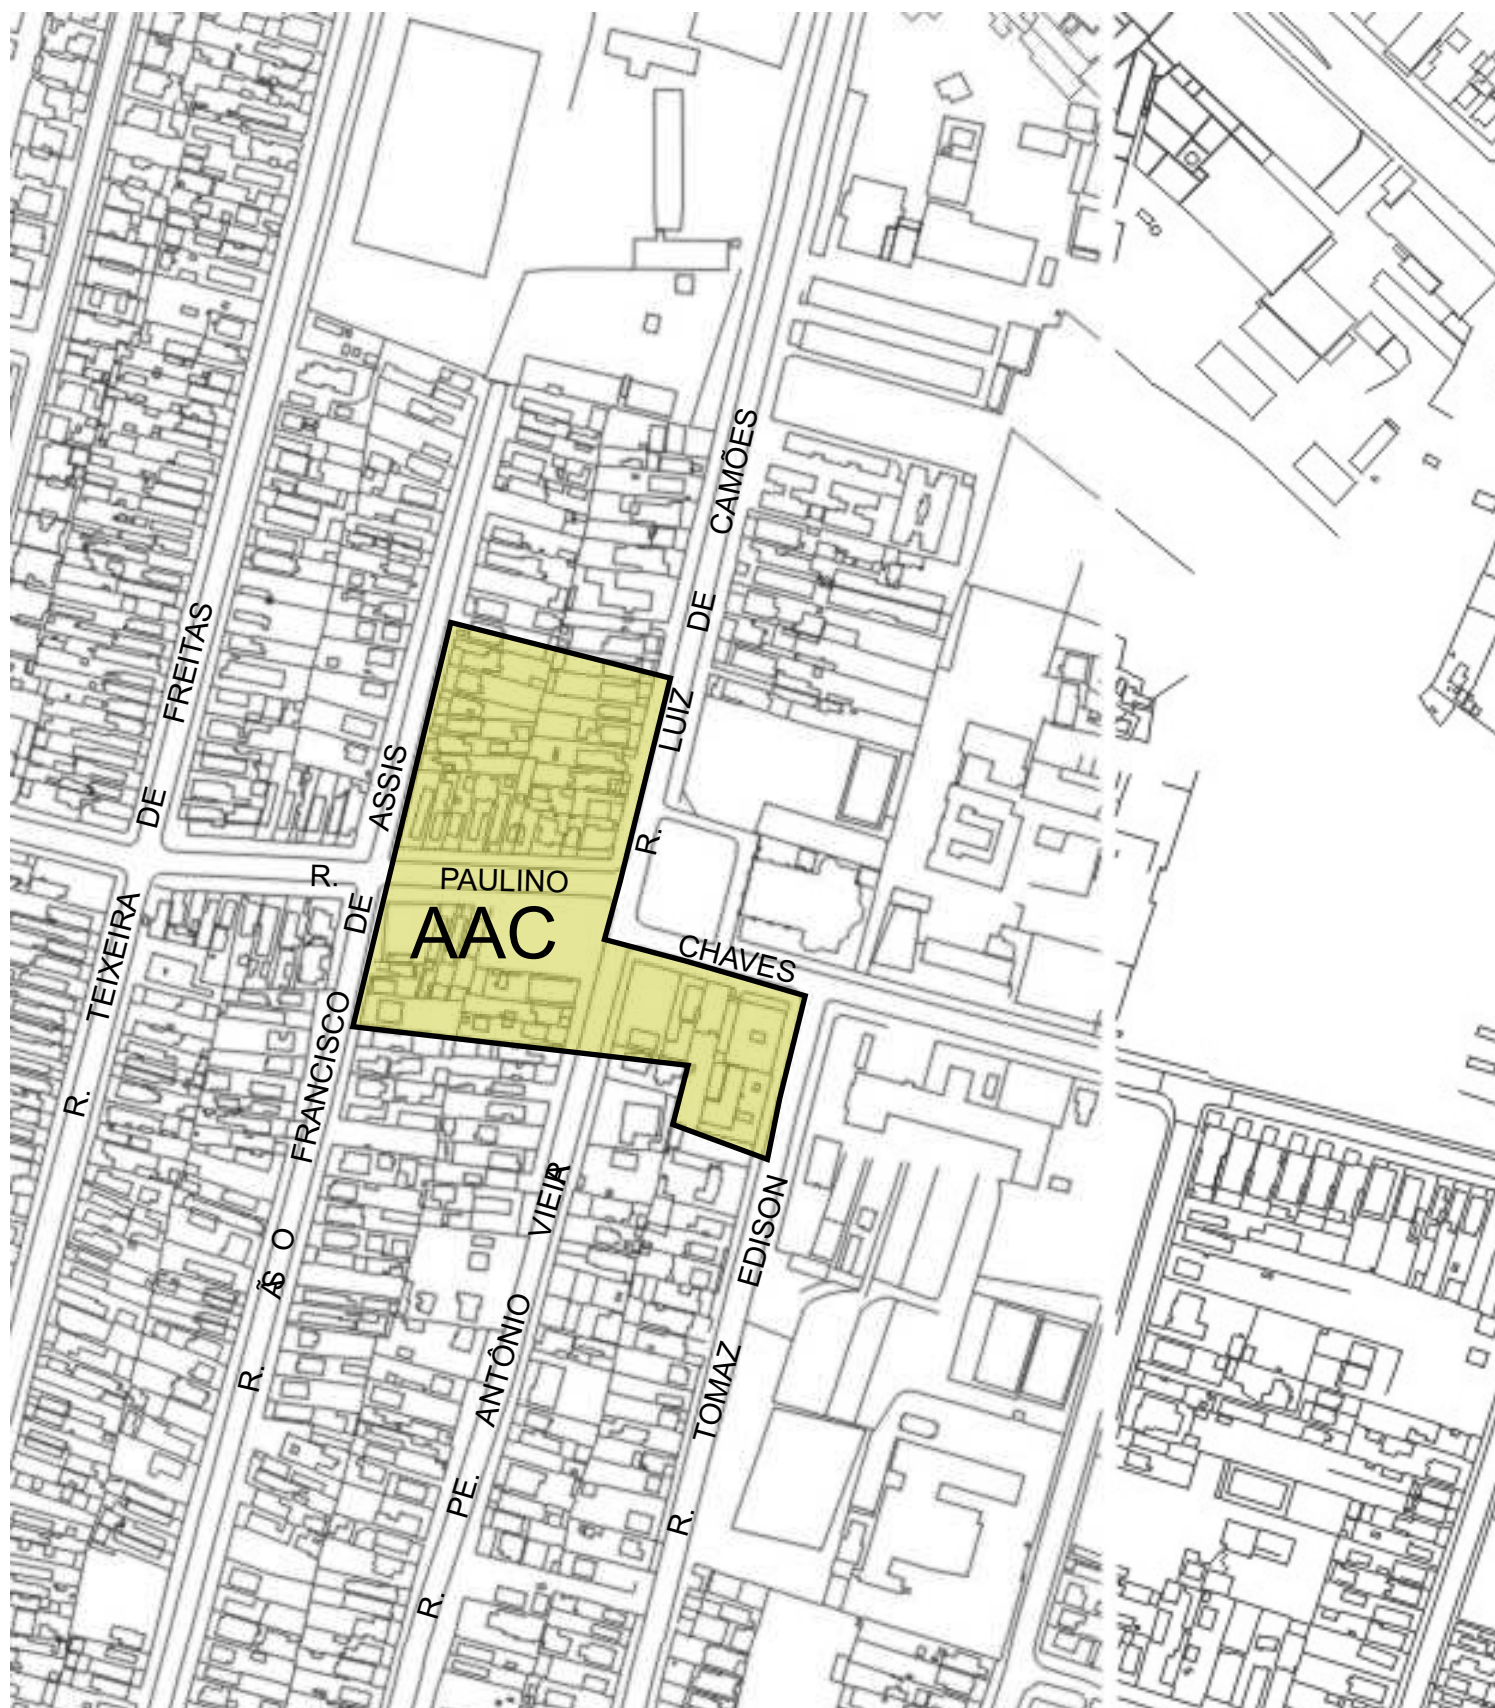

ÁREA DE AMBIÊNCIA CULTURAL

pddua

101.IGREJA SANTO ANTÔNIO

REGIME URBANÍSTICO

ZONA DE USO	DENSIDADE	ATIVIDADE	ÍNDICE DE APROVEITAMENTO	VOLUMETRIA
ÁREA DE AMBIÊNCIA CULTURAL	03	15.1	04	01