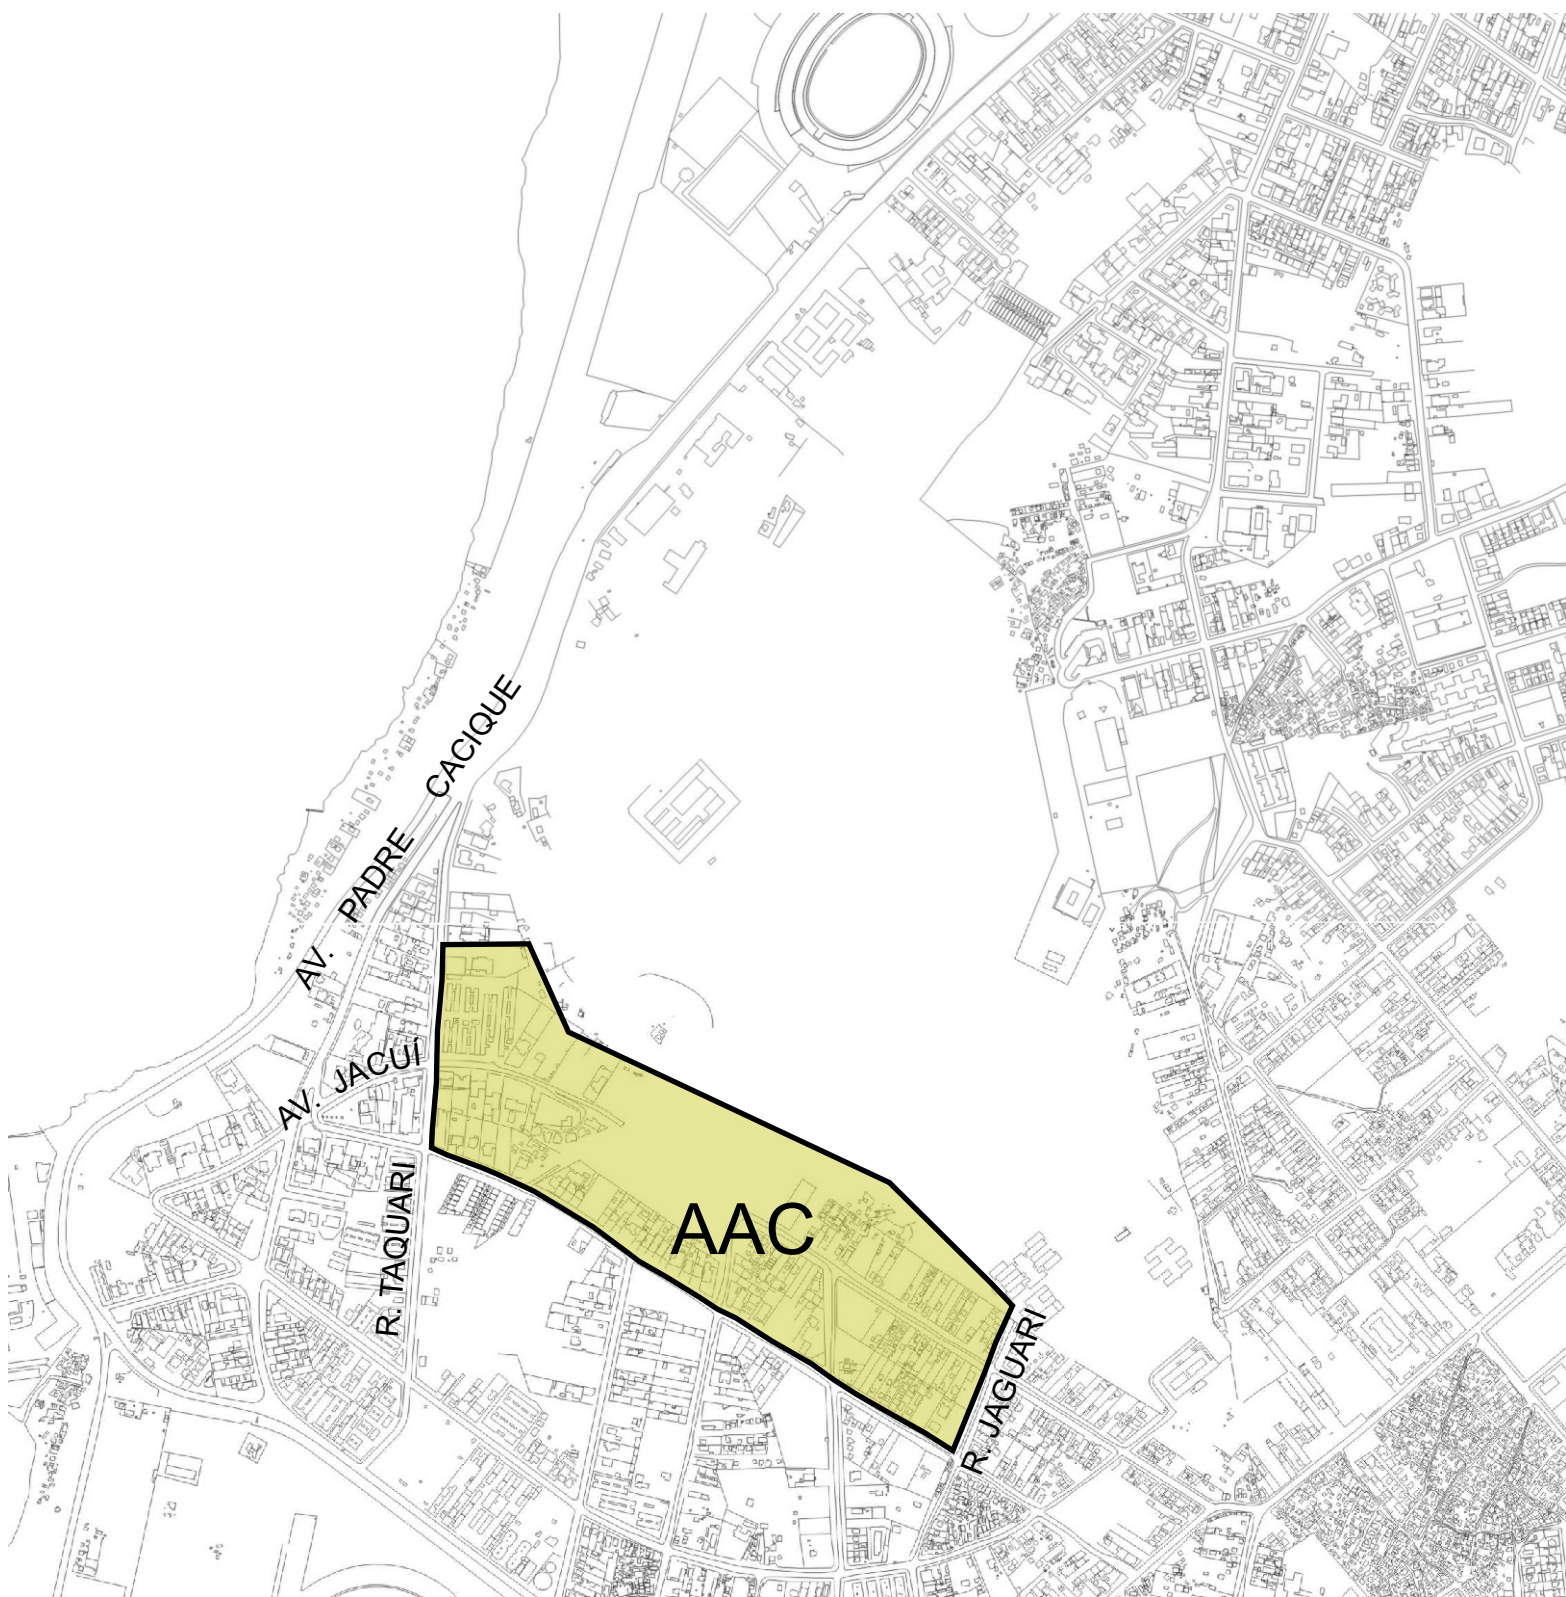

## ÁREA DE AMBIÊNCIA CULTURAL

pddua

## 111.MORRO SANTA TEREZA

## REGIME URBANÍSTICO

ZONA DE USO	DENSIDADE	ATIVIDADE	ÍNDICE DE APROVEITAMENTO	VOLUMETRIA
ÁREA DE AMBIÊNCIA CULTURAL	01	15.1	02 b	01