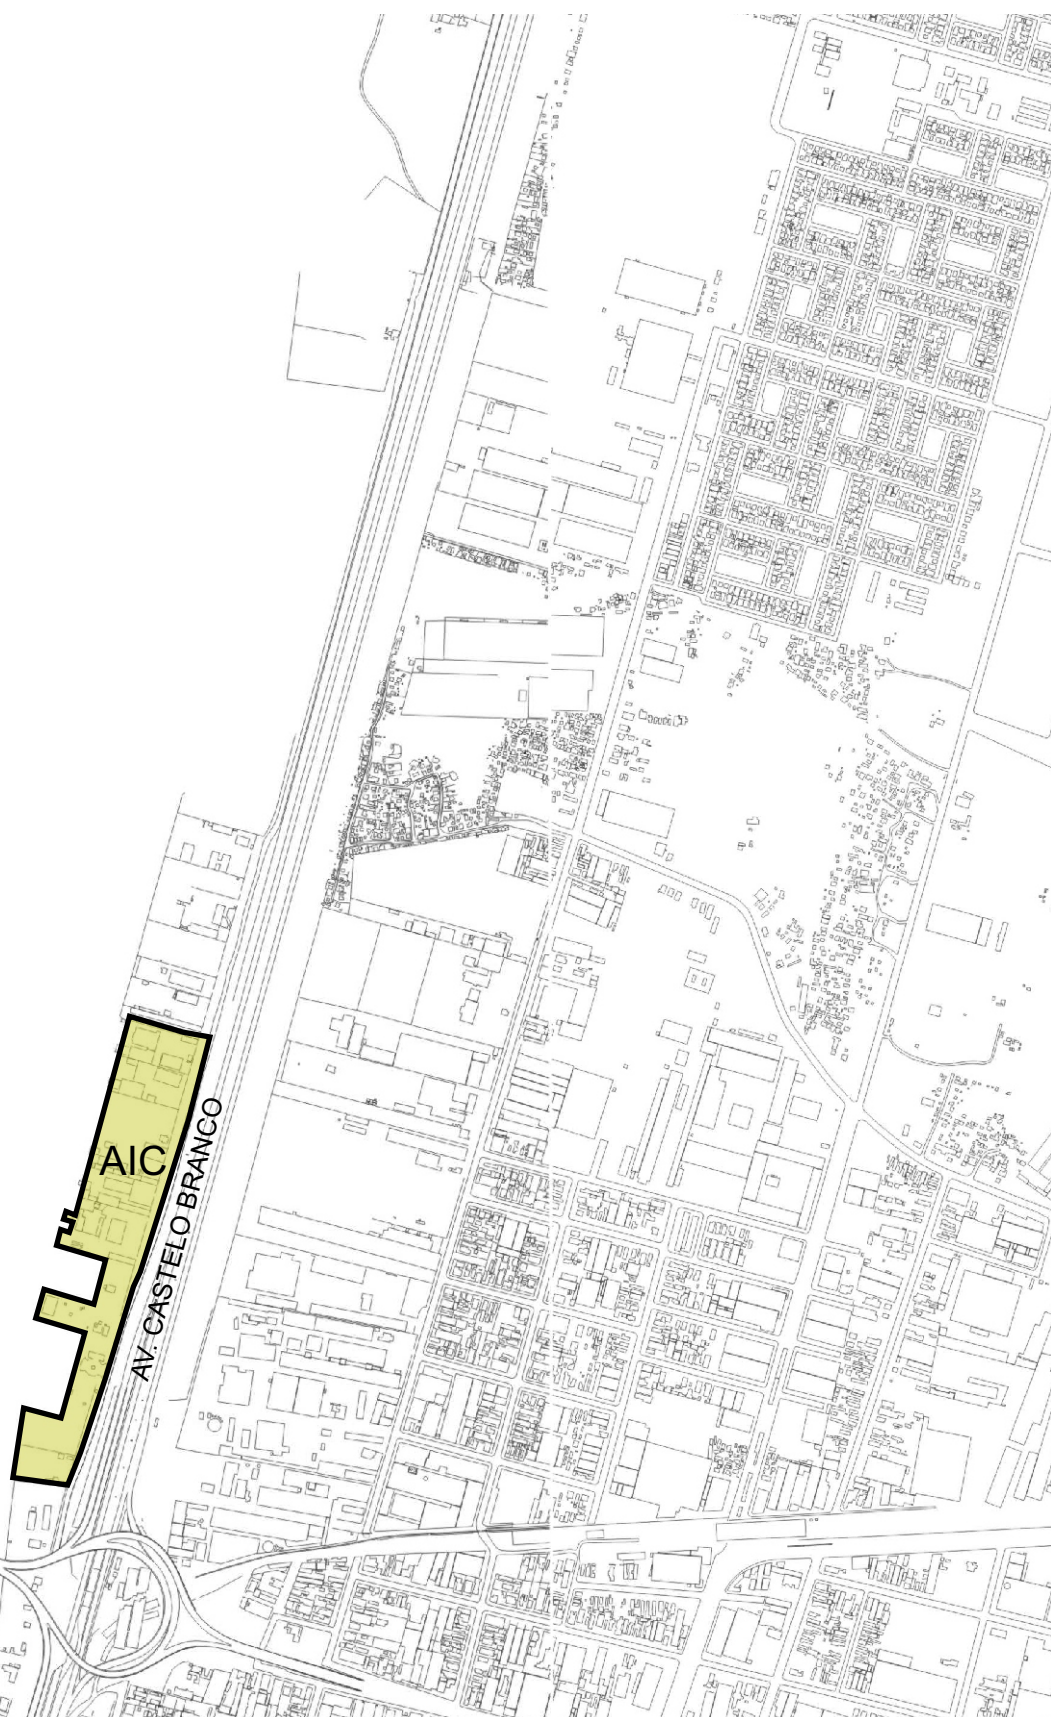

ÁREA DE INTERESSE CULTURAL

pddua

116.CLUBES DE REMO

REGIME URBANÍSTICO

ZONA DE USO	DENSIDADE	ATIVIDADE	ÍNDICE DE APROVEITAMENTO	VOLUMETRIA
ÁREA DE AMBIÊNCIA CULTURAL	01	15.7	02 b	01