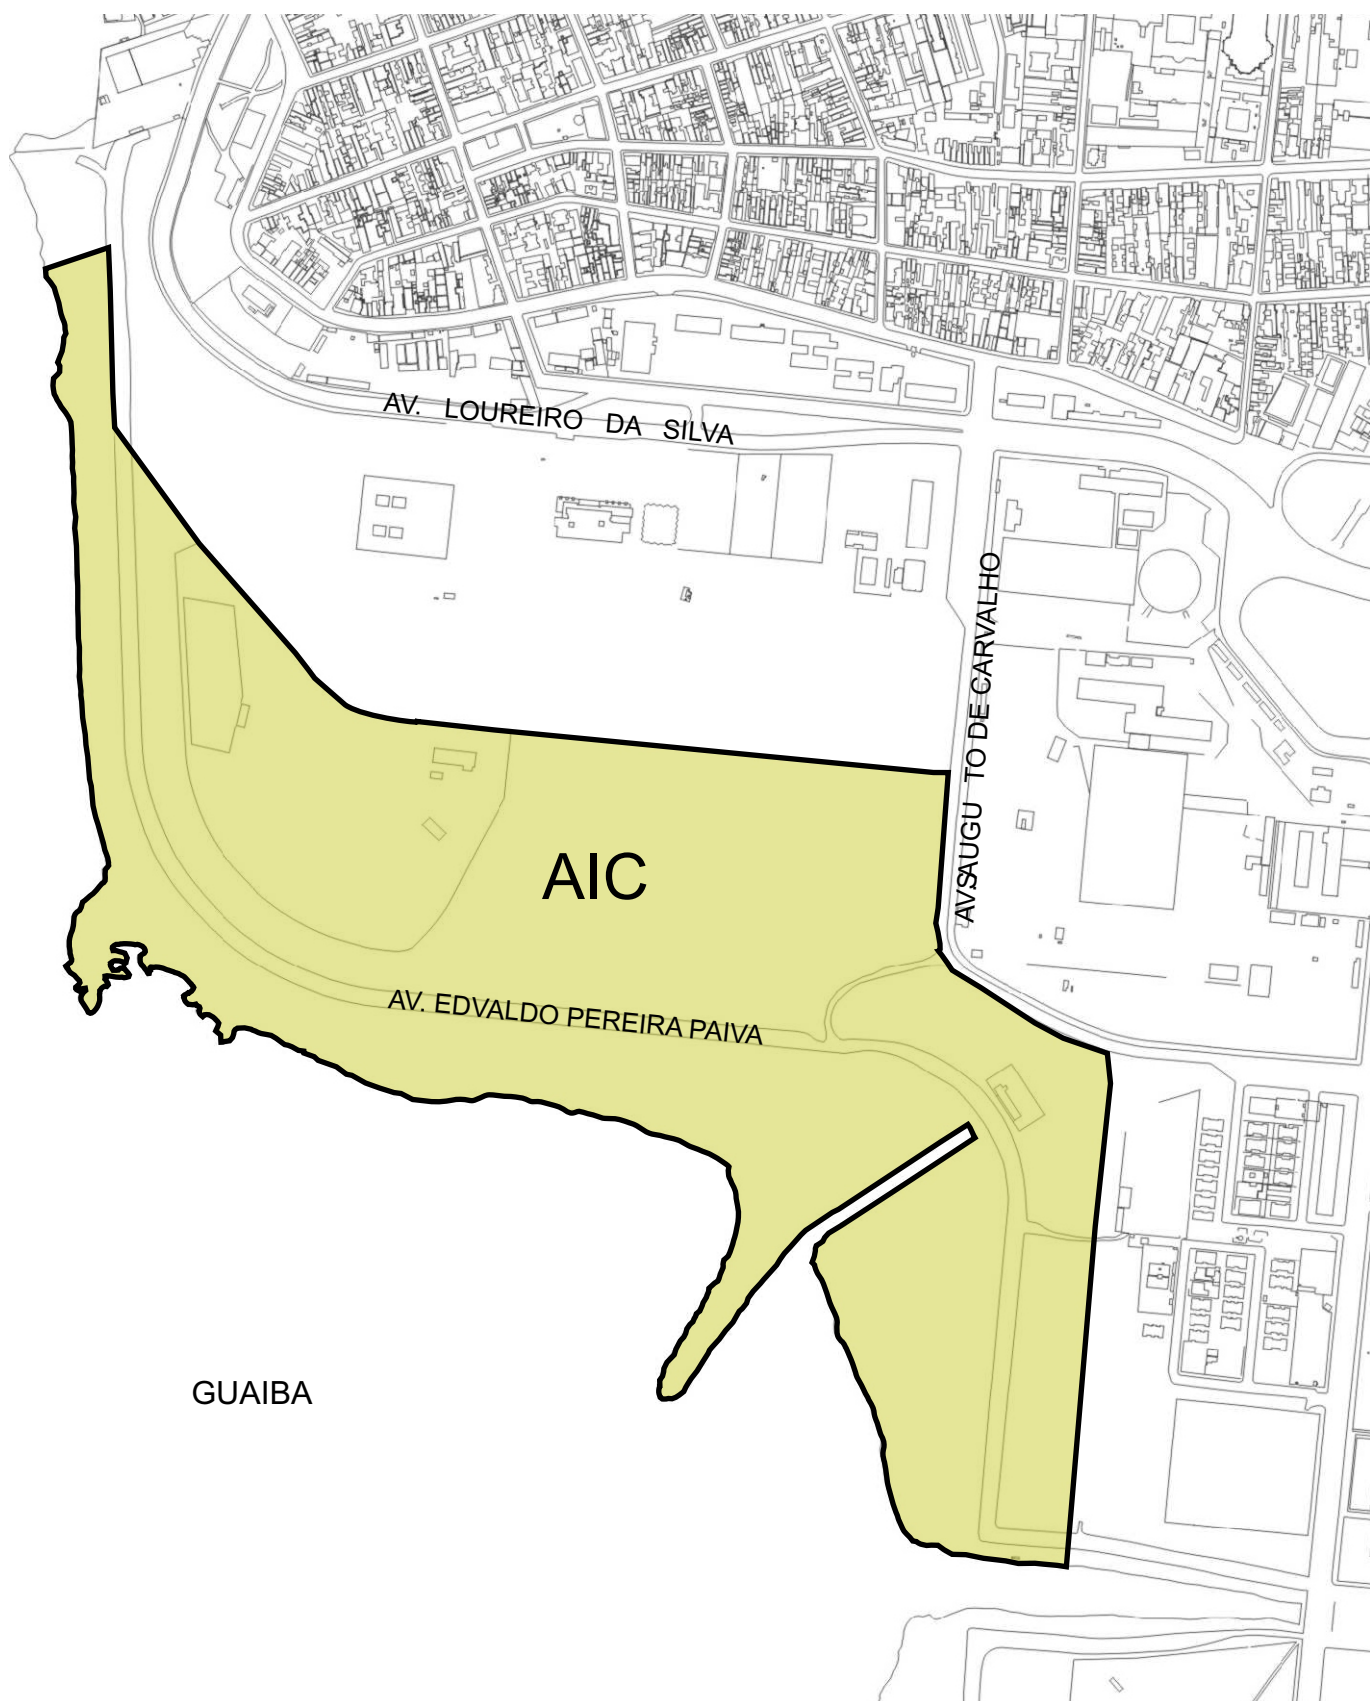

ÁREA DE INTERESSE CULTURAL

pddua

119.PARQUE DA HARMONIA

REGIME URBANÍSTICO

ZONA DE USO	DENSIDADE	ATIVIDADE	ÍNDICE DE APROVEITAMENTO	VOLUMETRIA
ÁREA DE INTERESSE CULTURAL	25	14	25	25