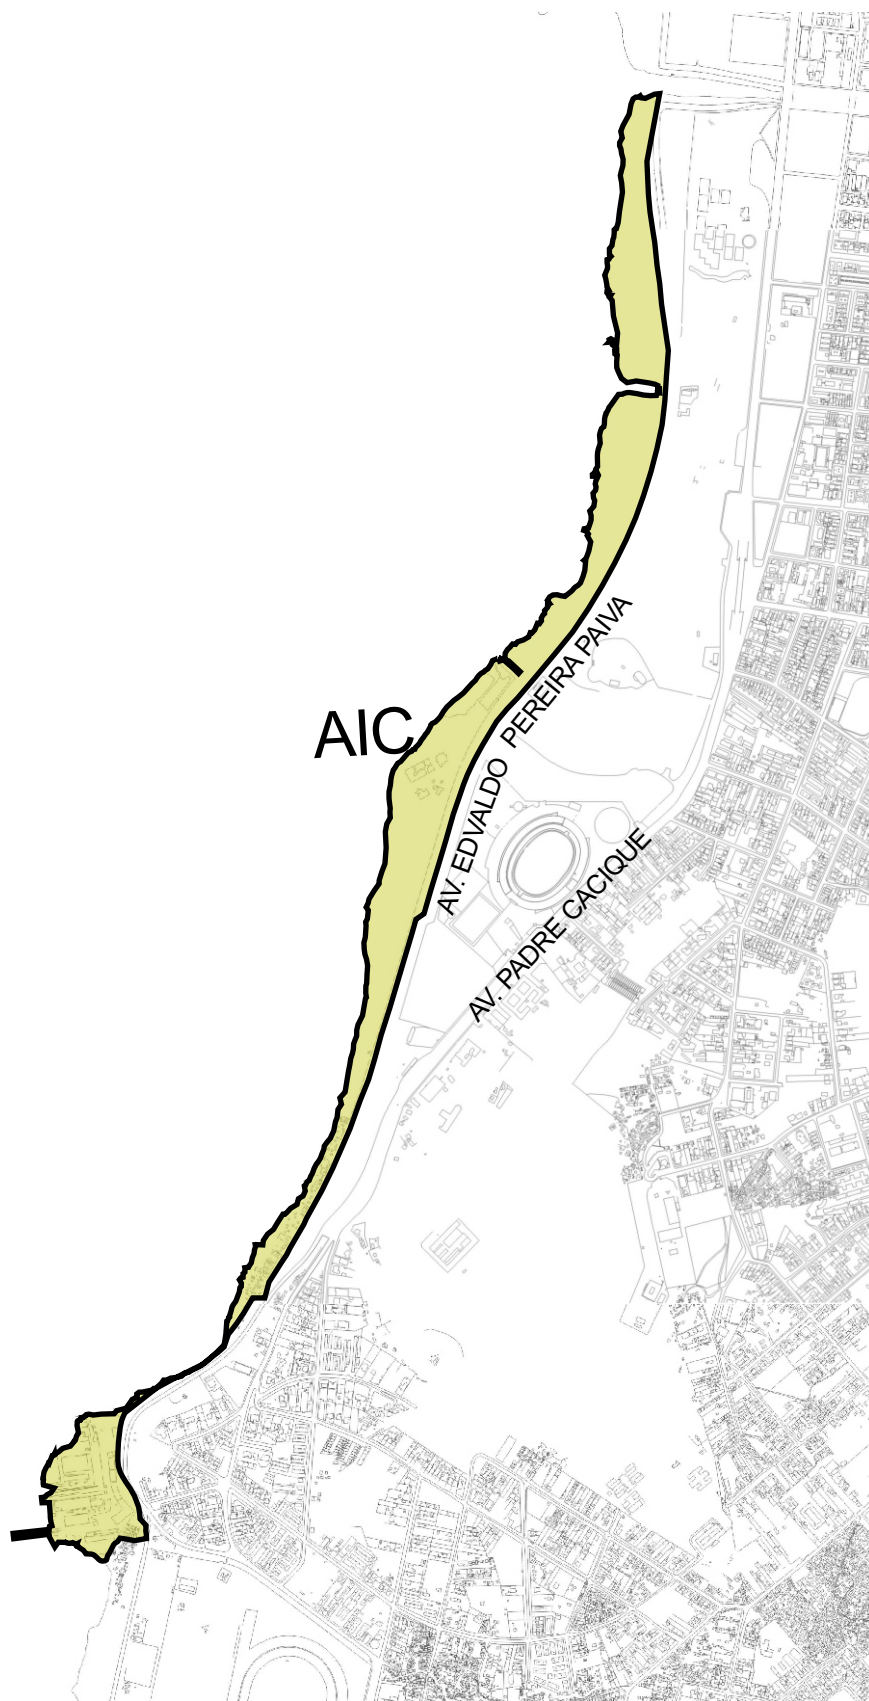

ÁREA DE INTERESSE CULTURAL

pddua

121.PARQUE MARINHA DO BRASIL REGIME URBANÍSTICO

ZONA DE USO	DENSIDADE	ATIVIDADE	ÍNDICE DE APROVEITAMENTO	VOLUMETRIA
ÁREA DE INTERESSE CULTURAL	25	14	25	25