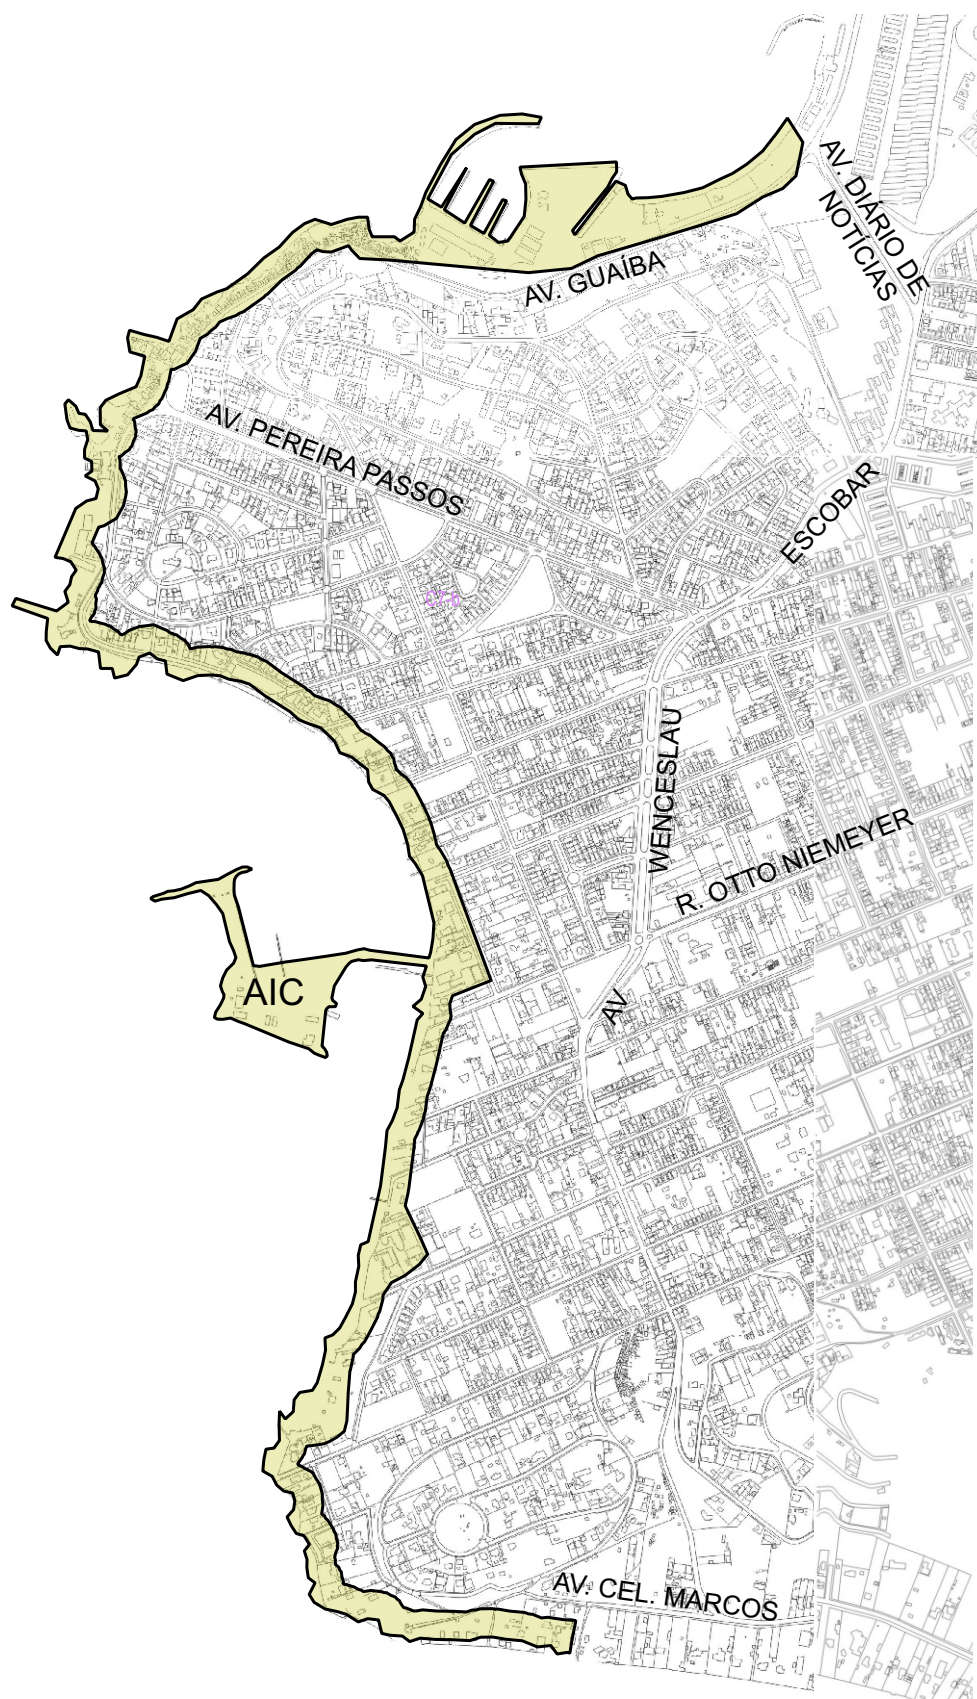

ÁREA DE INTERESSE CULTURAL

pddua

124. ASSUNÇÃO/TRISTEZA/
VILA CONCEIÇÃO

REGIME URBANÍSTICO

ZONA DE USO	DENSIDADE	ATIVIDADE	ÍNDICE DE APROVEITAMENTO	VOLUMETRIA
ÁREA DE INTERESSE CULTURAL	25	15.5	25	25