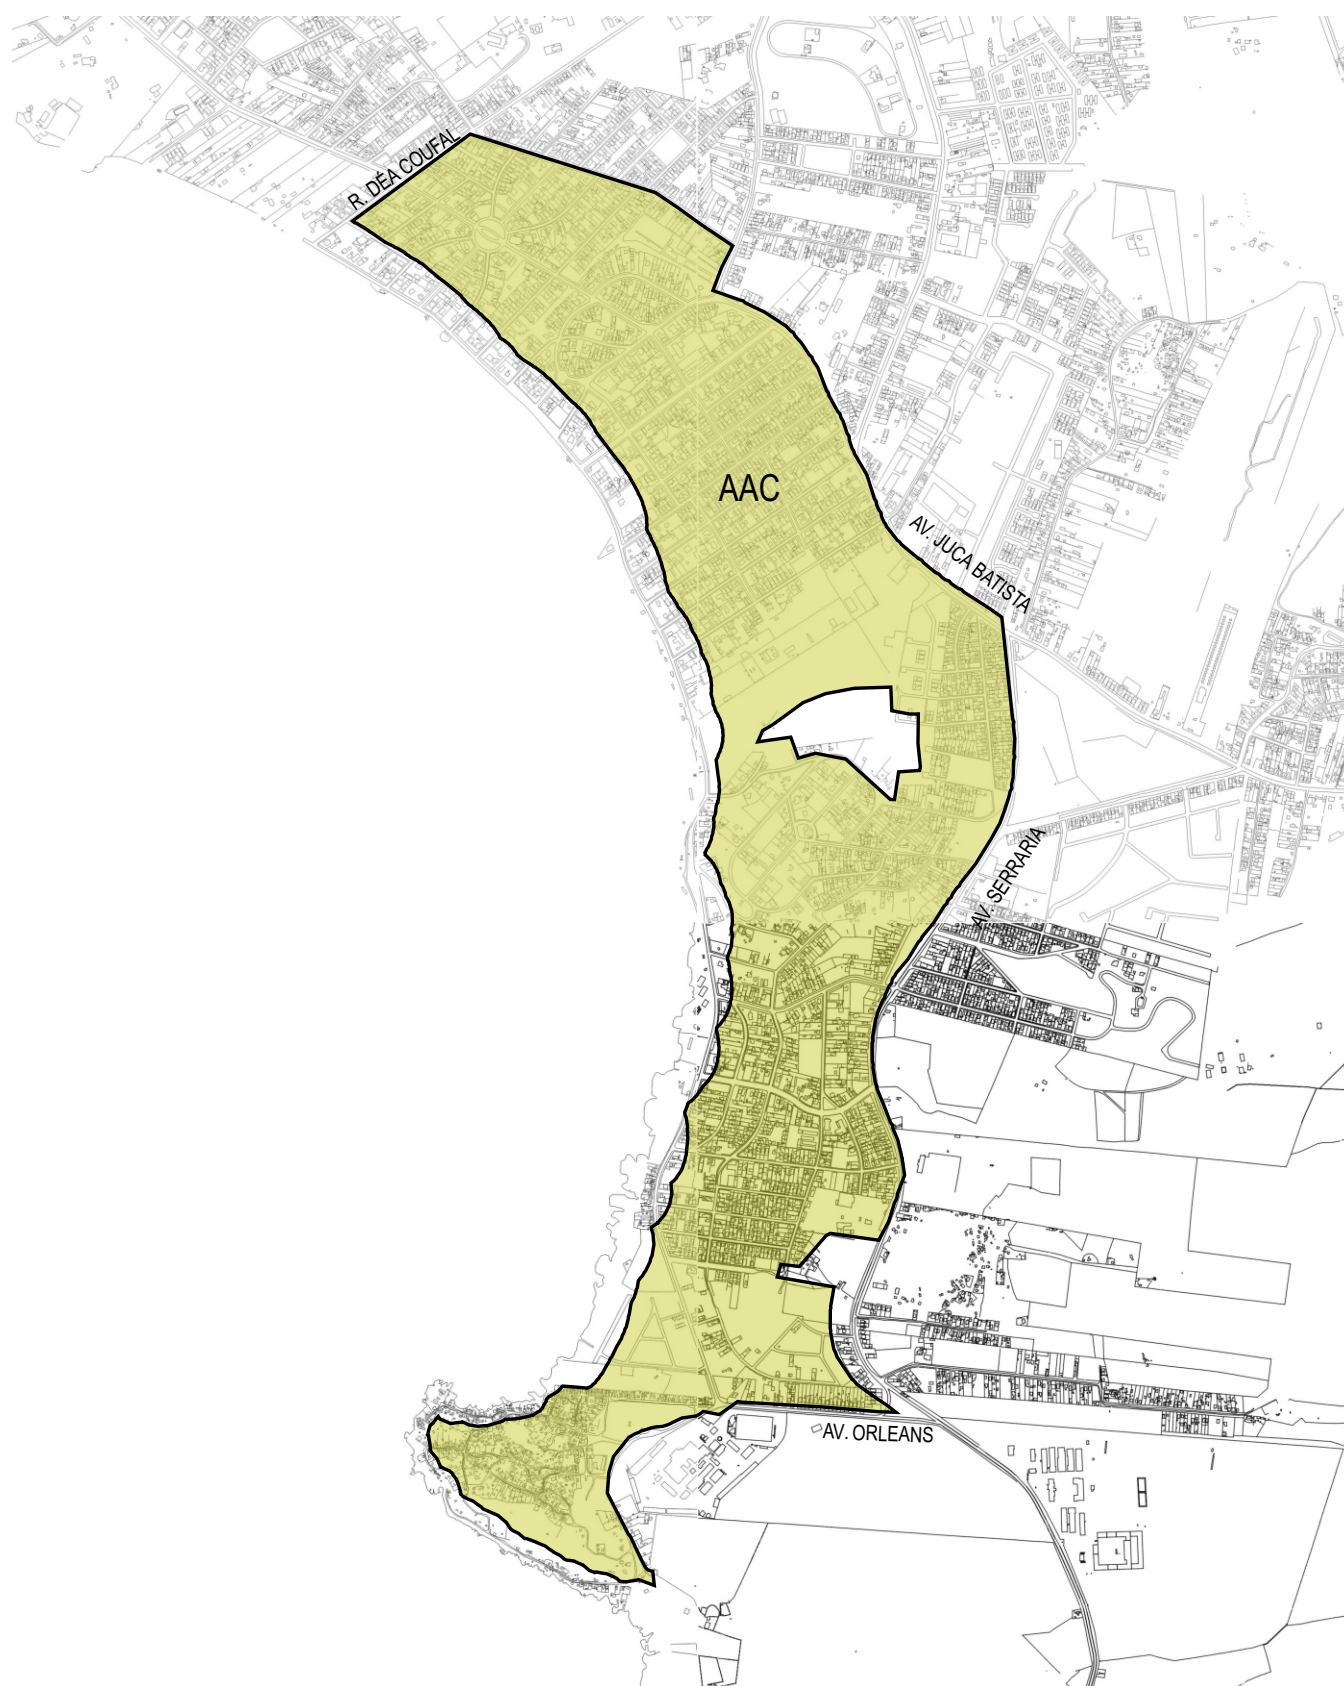

ÁREA DE AMBIÊNCIA CULTURAL

pddua

129. IPANEMA/ESPIRITO SANTO/
GUARUJA/SERRARIA

REGIME URBANÍSTICO

ZONA DE USO	DENSIDADE	ATIVIDADE	ÍNDICE DE APROVEITAMENTO	VOLUMETRIA
ÁREA DE AMBIÊNCIA CULTURAL	03	15.5	04	01