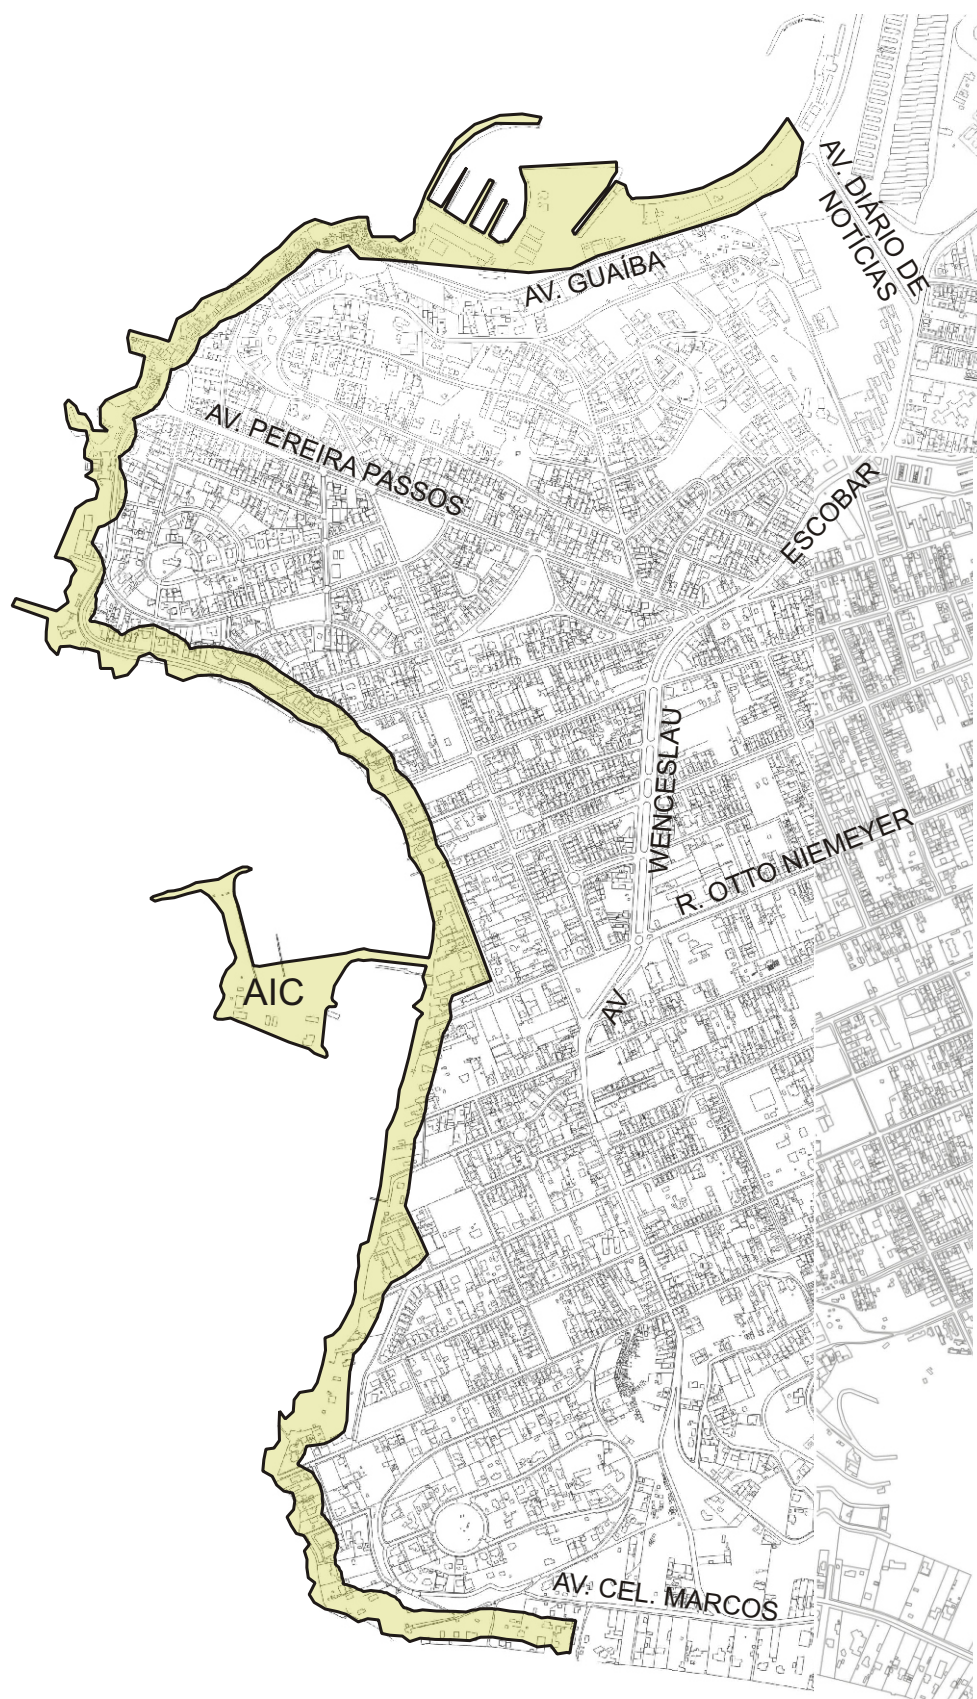

## ÁREA DE INTERESSE CULTURAL

pddua

124. ASSUNÇÃO/TRISTEZA/  
VILA CONCEIÇÃO

## REGIME URBANÍSTICO

ZONA DE USO	DENSIDADE	ATIVIDADE	ÍNDICE DE APROVEITAMENTO	VOLUMETRIA
ÁREA DE INTERESSE CULTURAL	25	15.5	25	25