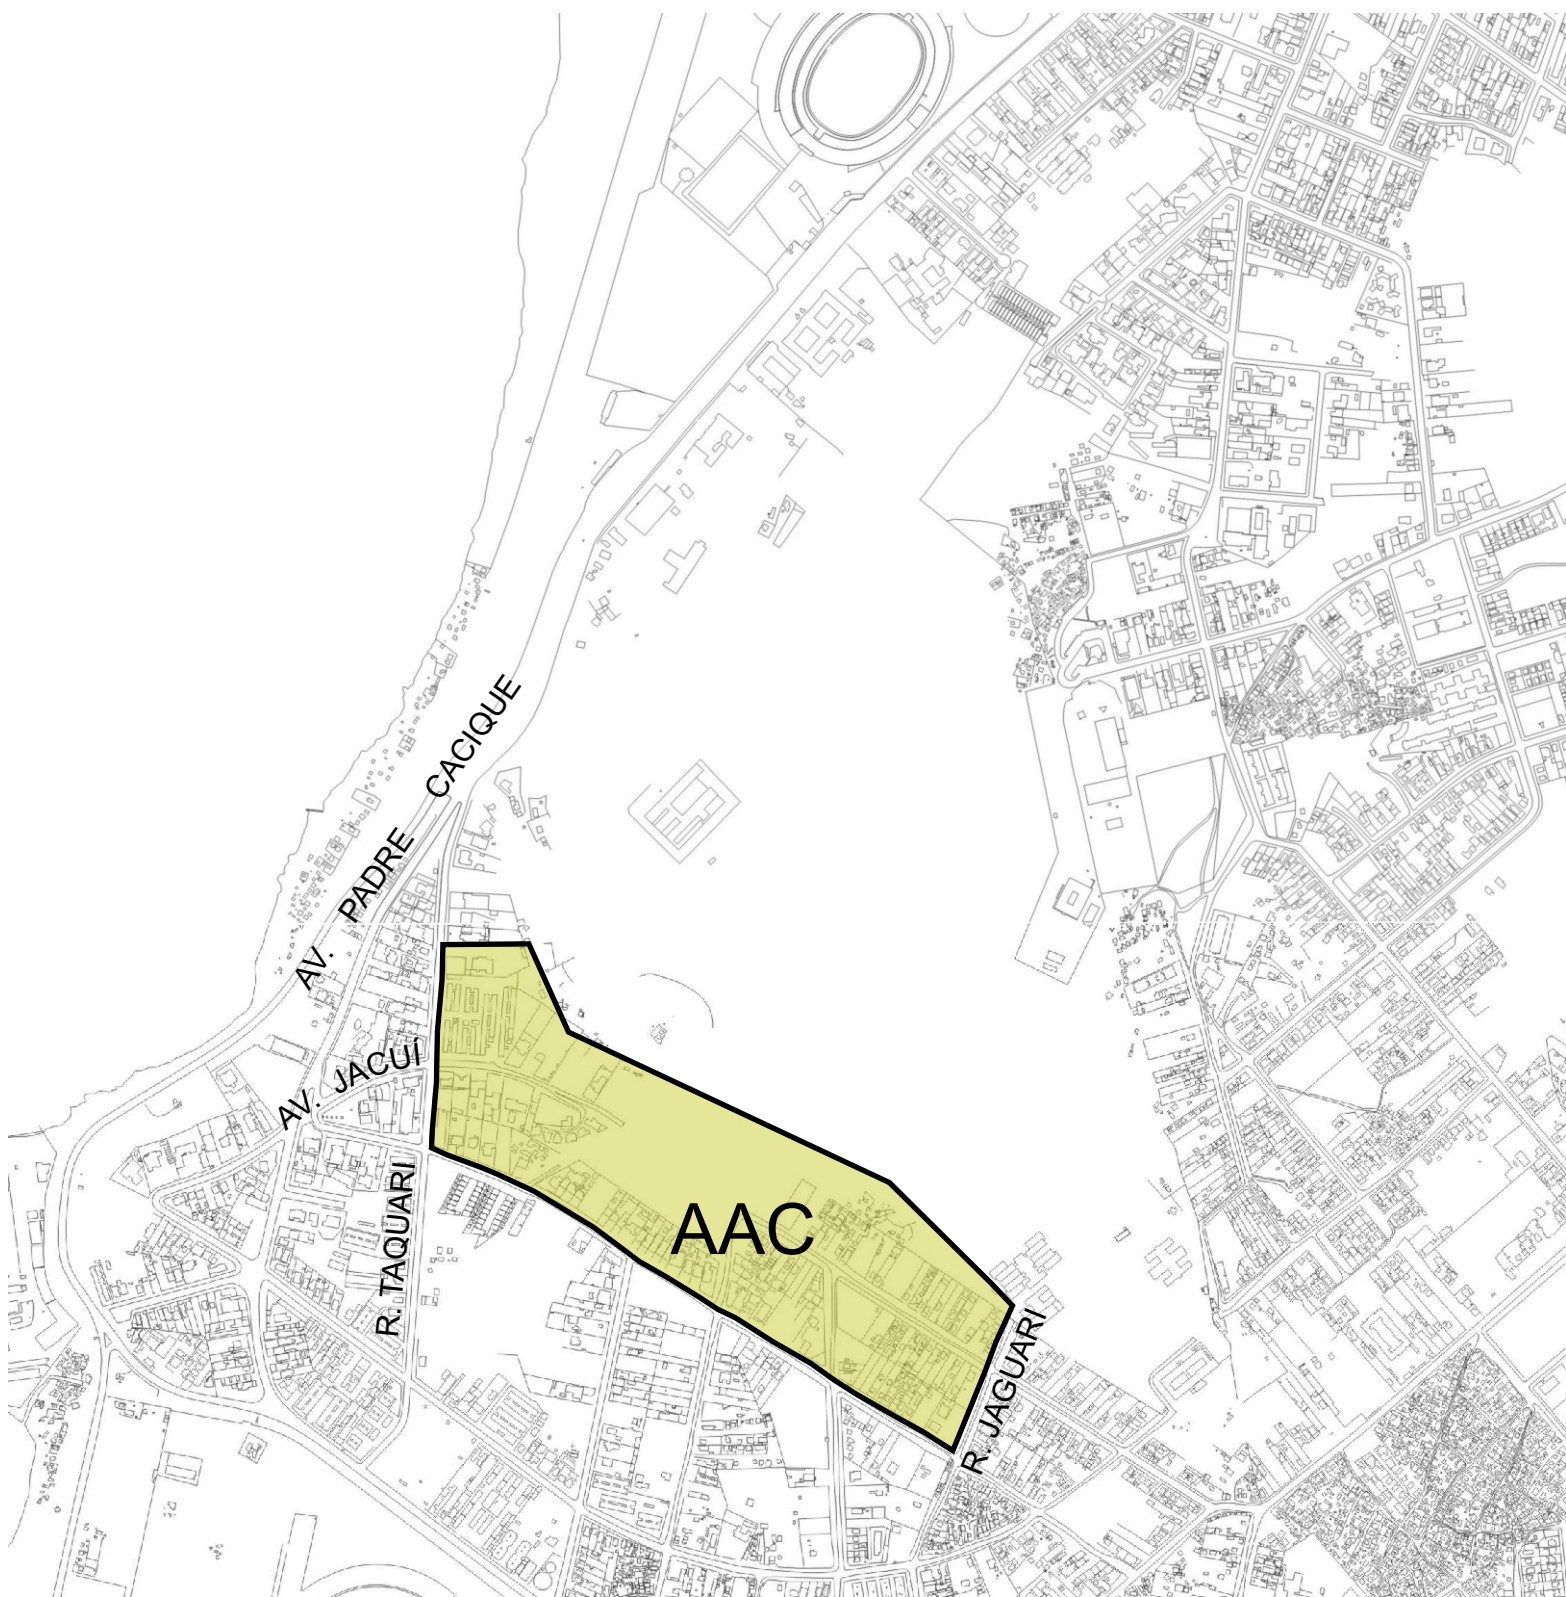

ÁREA DE AMBIÊNCIA CULTURAL

pddua

111.MORRO SANTA TEREZA

REGIME URBANÍSTICO

ZONA DE USO	DENSIDADE	ATIVIDADE	ÍNDICE DE APROVEITAMENTO	VOLUMETRIA
ÁREA DE AMBIÊNCIA CULTURAL	01	16.1	02 b	01