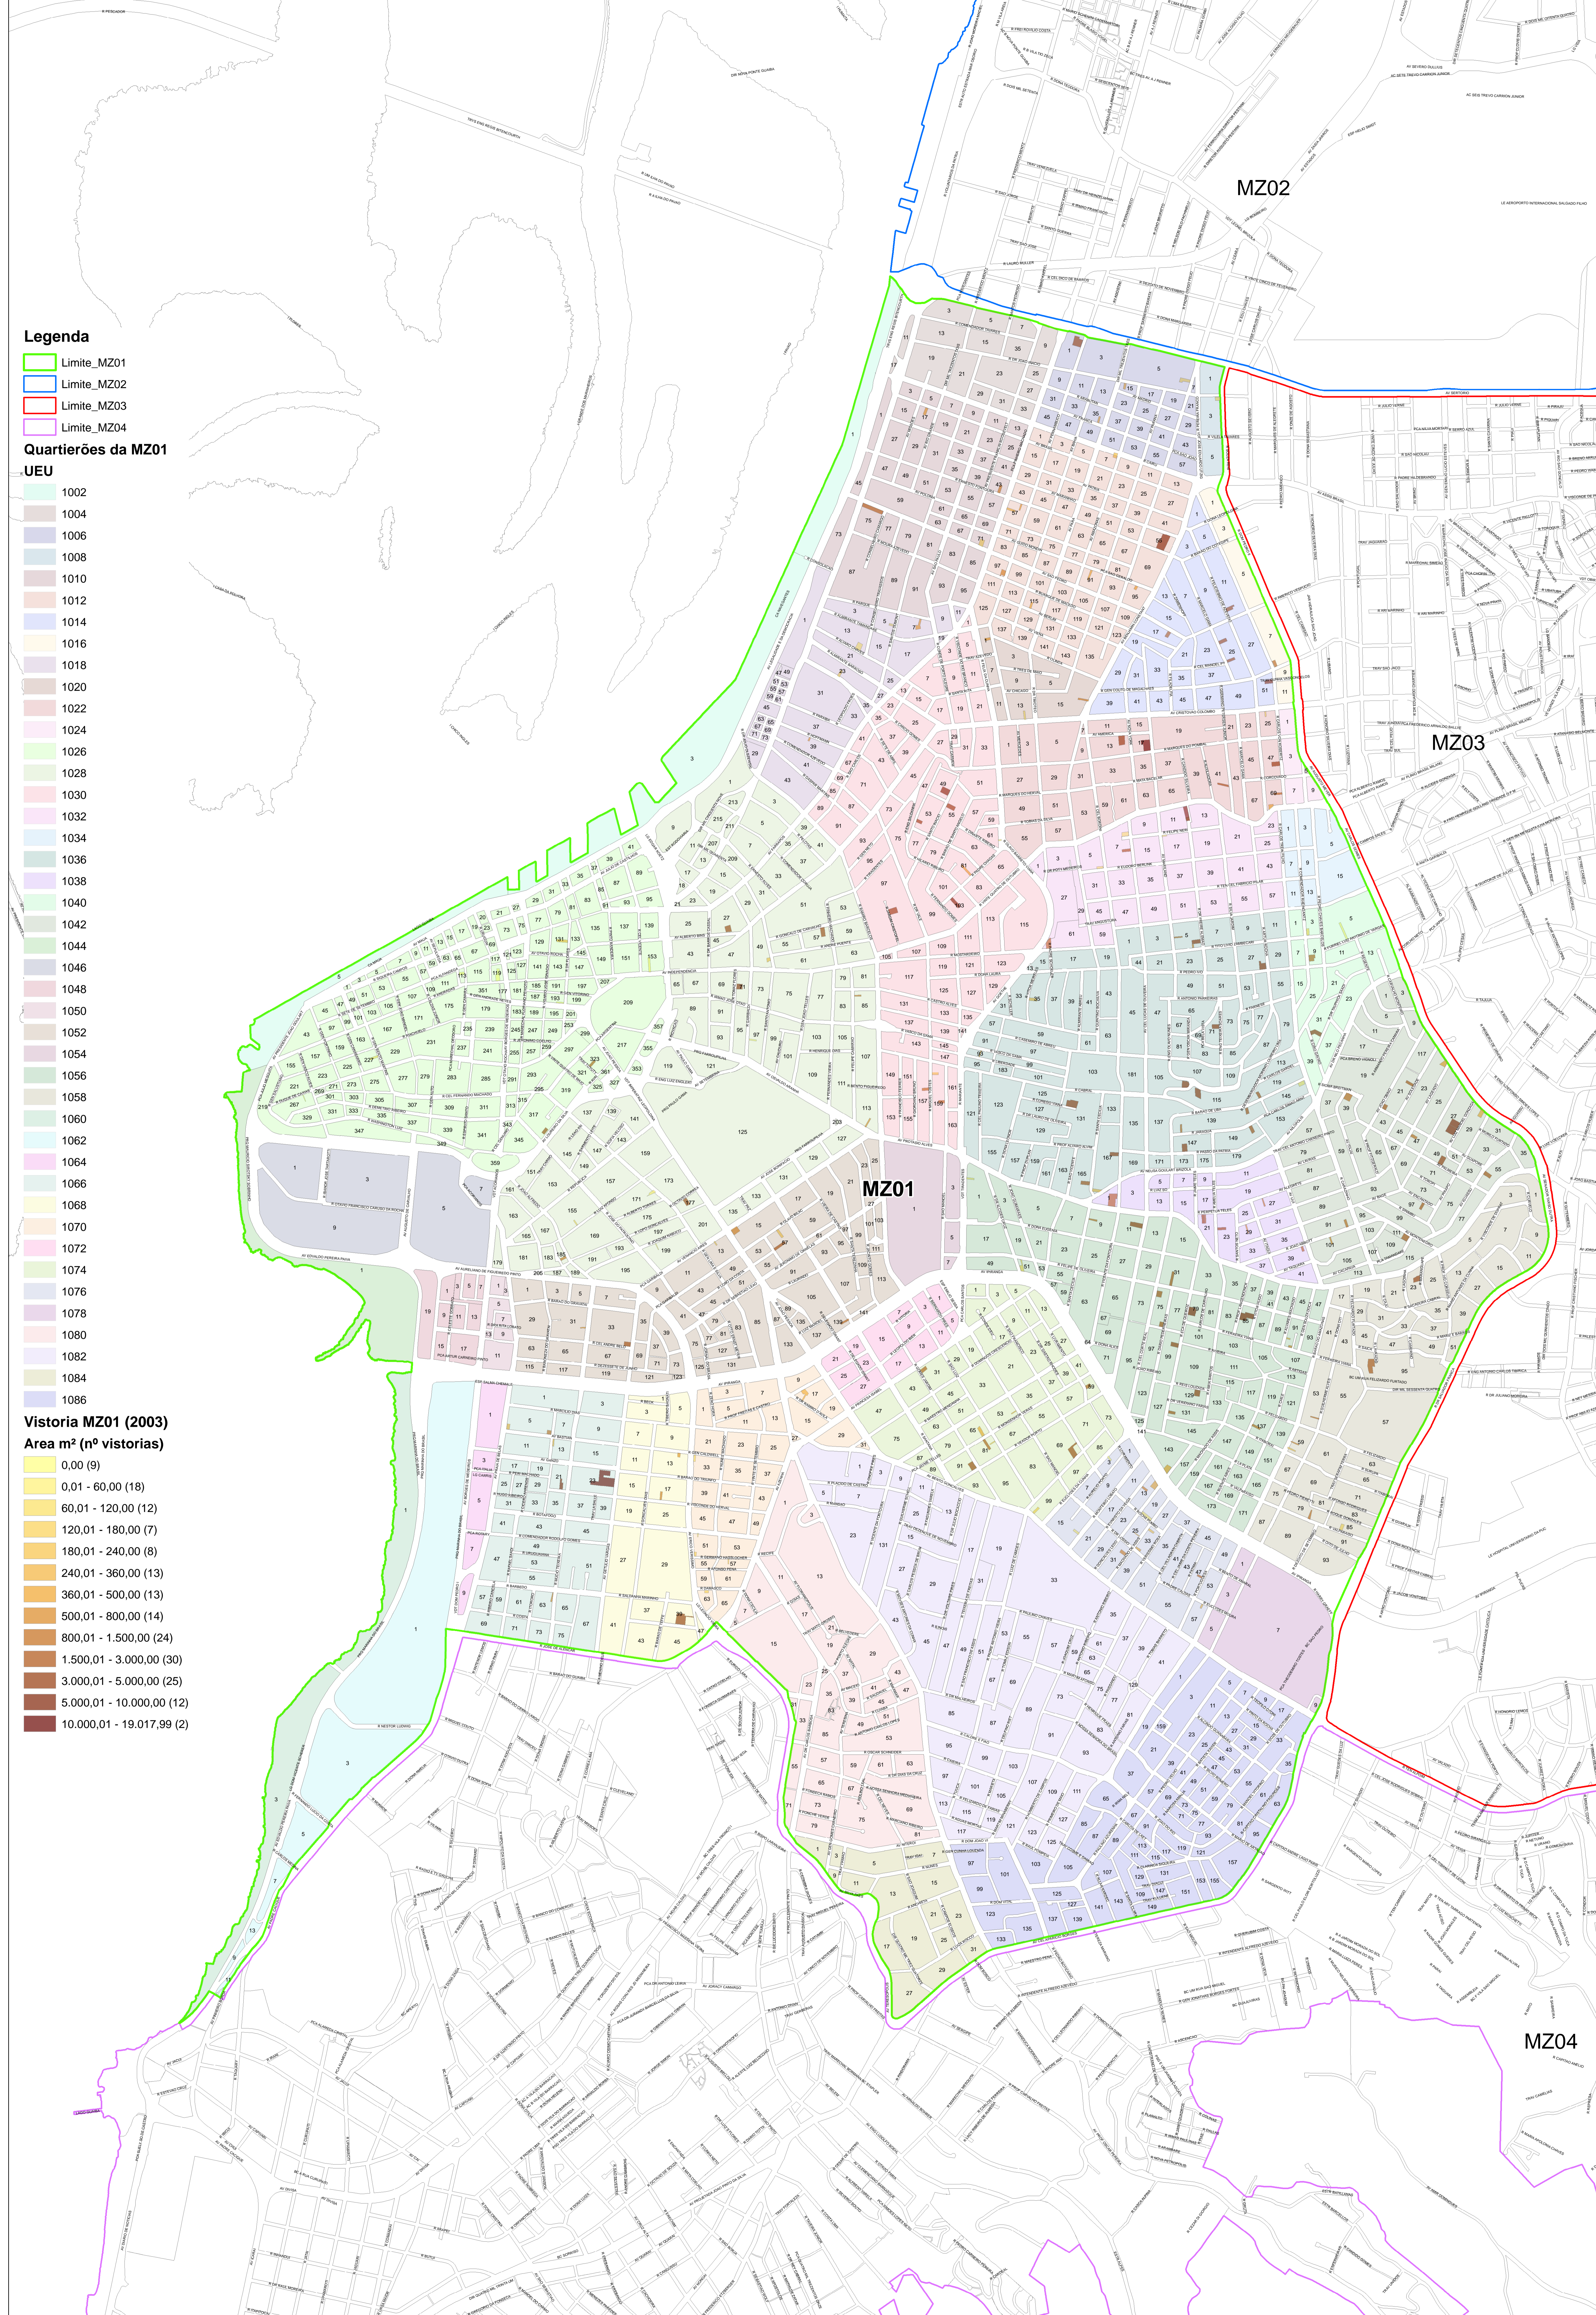

Legenda

- Limite_MZ01
- Limite_MZ02
- Limite_MZ03
- Limite_MZ04

Quartirões da MZ01

UEU

- 1002
- 1004
- 1006
- 1008
- 1010
- 1012
- 1014
- 1016
- 1018
- 1020
- 1022
- 1024
- 1026
- 1028
- 1030
- 1032
- 1034
- 1036
- 1038
- 1040
- 1042
- 1044
- 1046
- 1048
- 1050
- 1052
- 1054
- 1056
- 1058
- 1060
- 1062
- 1064
- 1066
- 1068
- 1070
- 1072
- 1074
- 1076
- 1078
- 1080
- 1082
- 1084
- 1086

Vistoria MZ01 (2003)

Area m² (nº vistorias)

- 0,00 (9)
- 0,01 - 60,00 (18)
- 60,01 - 120,00 (12)
- 120,01 - 180,00 (7)
- 180,01 - 240,00 (8)
- 240,01 - 360,00 (13)
- 360,01 - 500,00 (13)
- 500,01 - 800,00 (14)
- 800,01 - 1.500,00 (24)
- 1.500,01 - 3.000,00 (30)
- 3.000,01 - 5.000,00 (25)
- 5.000,01 - 10.000,00 (12)
- 10.000,01 - 19.017,99 (2)

MZ02

MZ03

MZ01

MZ04