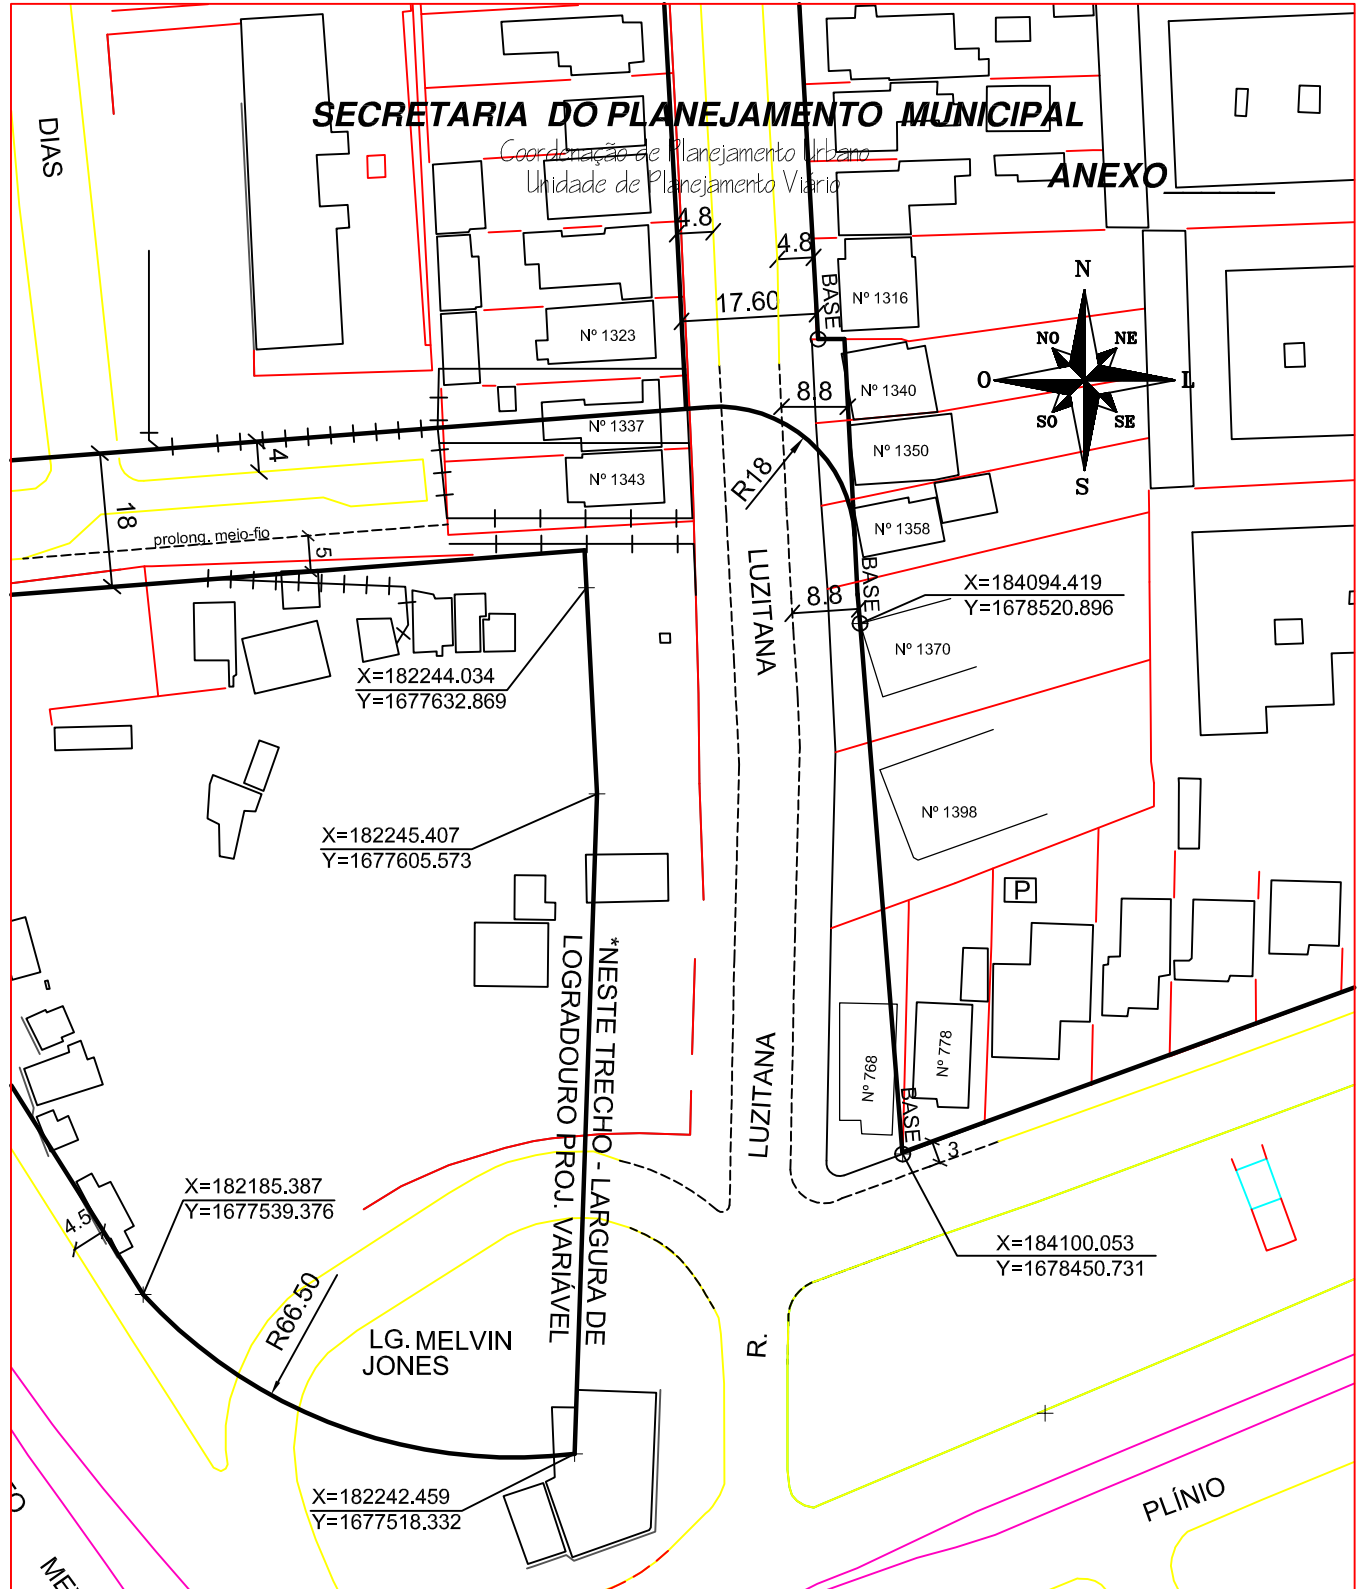

SECRETARIA DO PLANEJAMENTO MUNICIPAL

Coordenação de Planejamento Urbano
Unidade de Planejamento Viário

ANEXO

PREFEITURA MUNICIPAL DE PORTO ALEGRE
SECRETARIA DE PLANEJAMENTO MUNICIPAL
UNIDADE DE PLANEJAMENTO VIÁRIO
SPM - SPU - CPU - UPV

Arquivo:577\C\UPV\Lev.\Luzitana, 1358\Rua Luzitana, 1358

Engenheiro / Arquiteto:

Processo: 002.327763.00.1
Local: Rua Luzitana, 1358

ESCALA
1:1000

Desenho: Guilherme Cálculo:
Levantamento: Cláudio Data: __/__/__