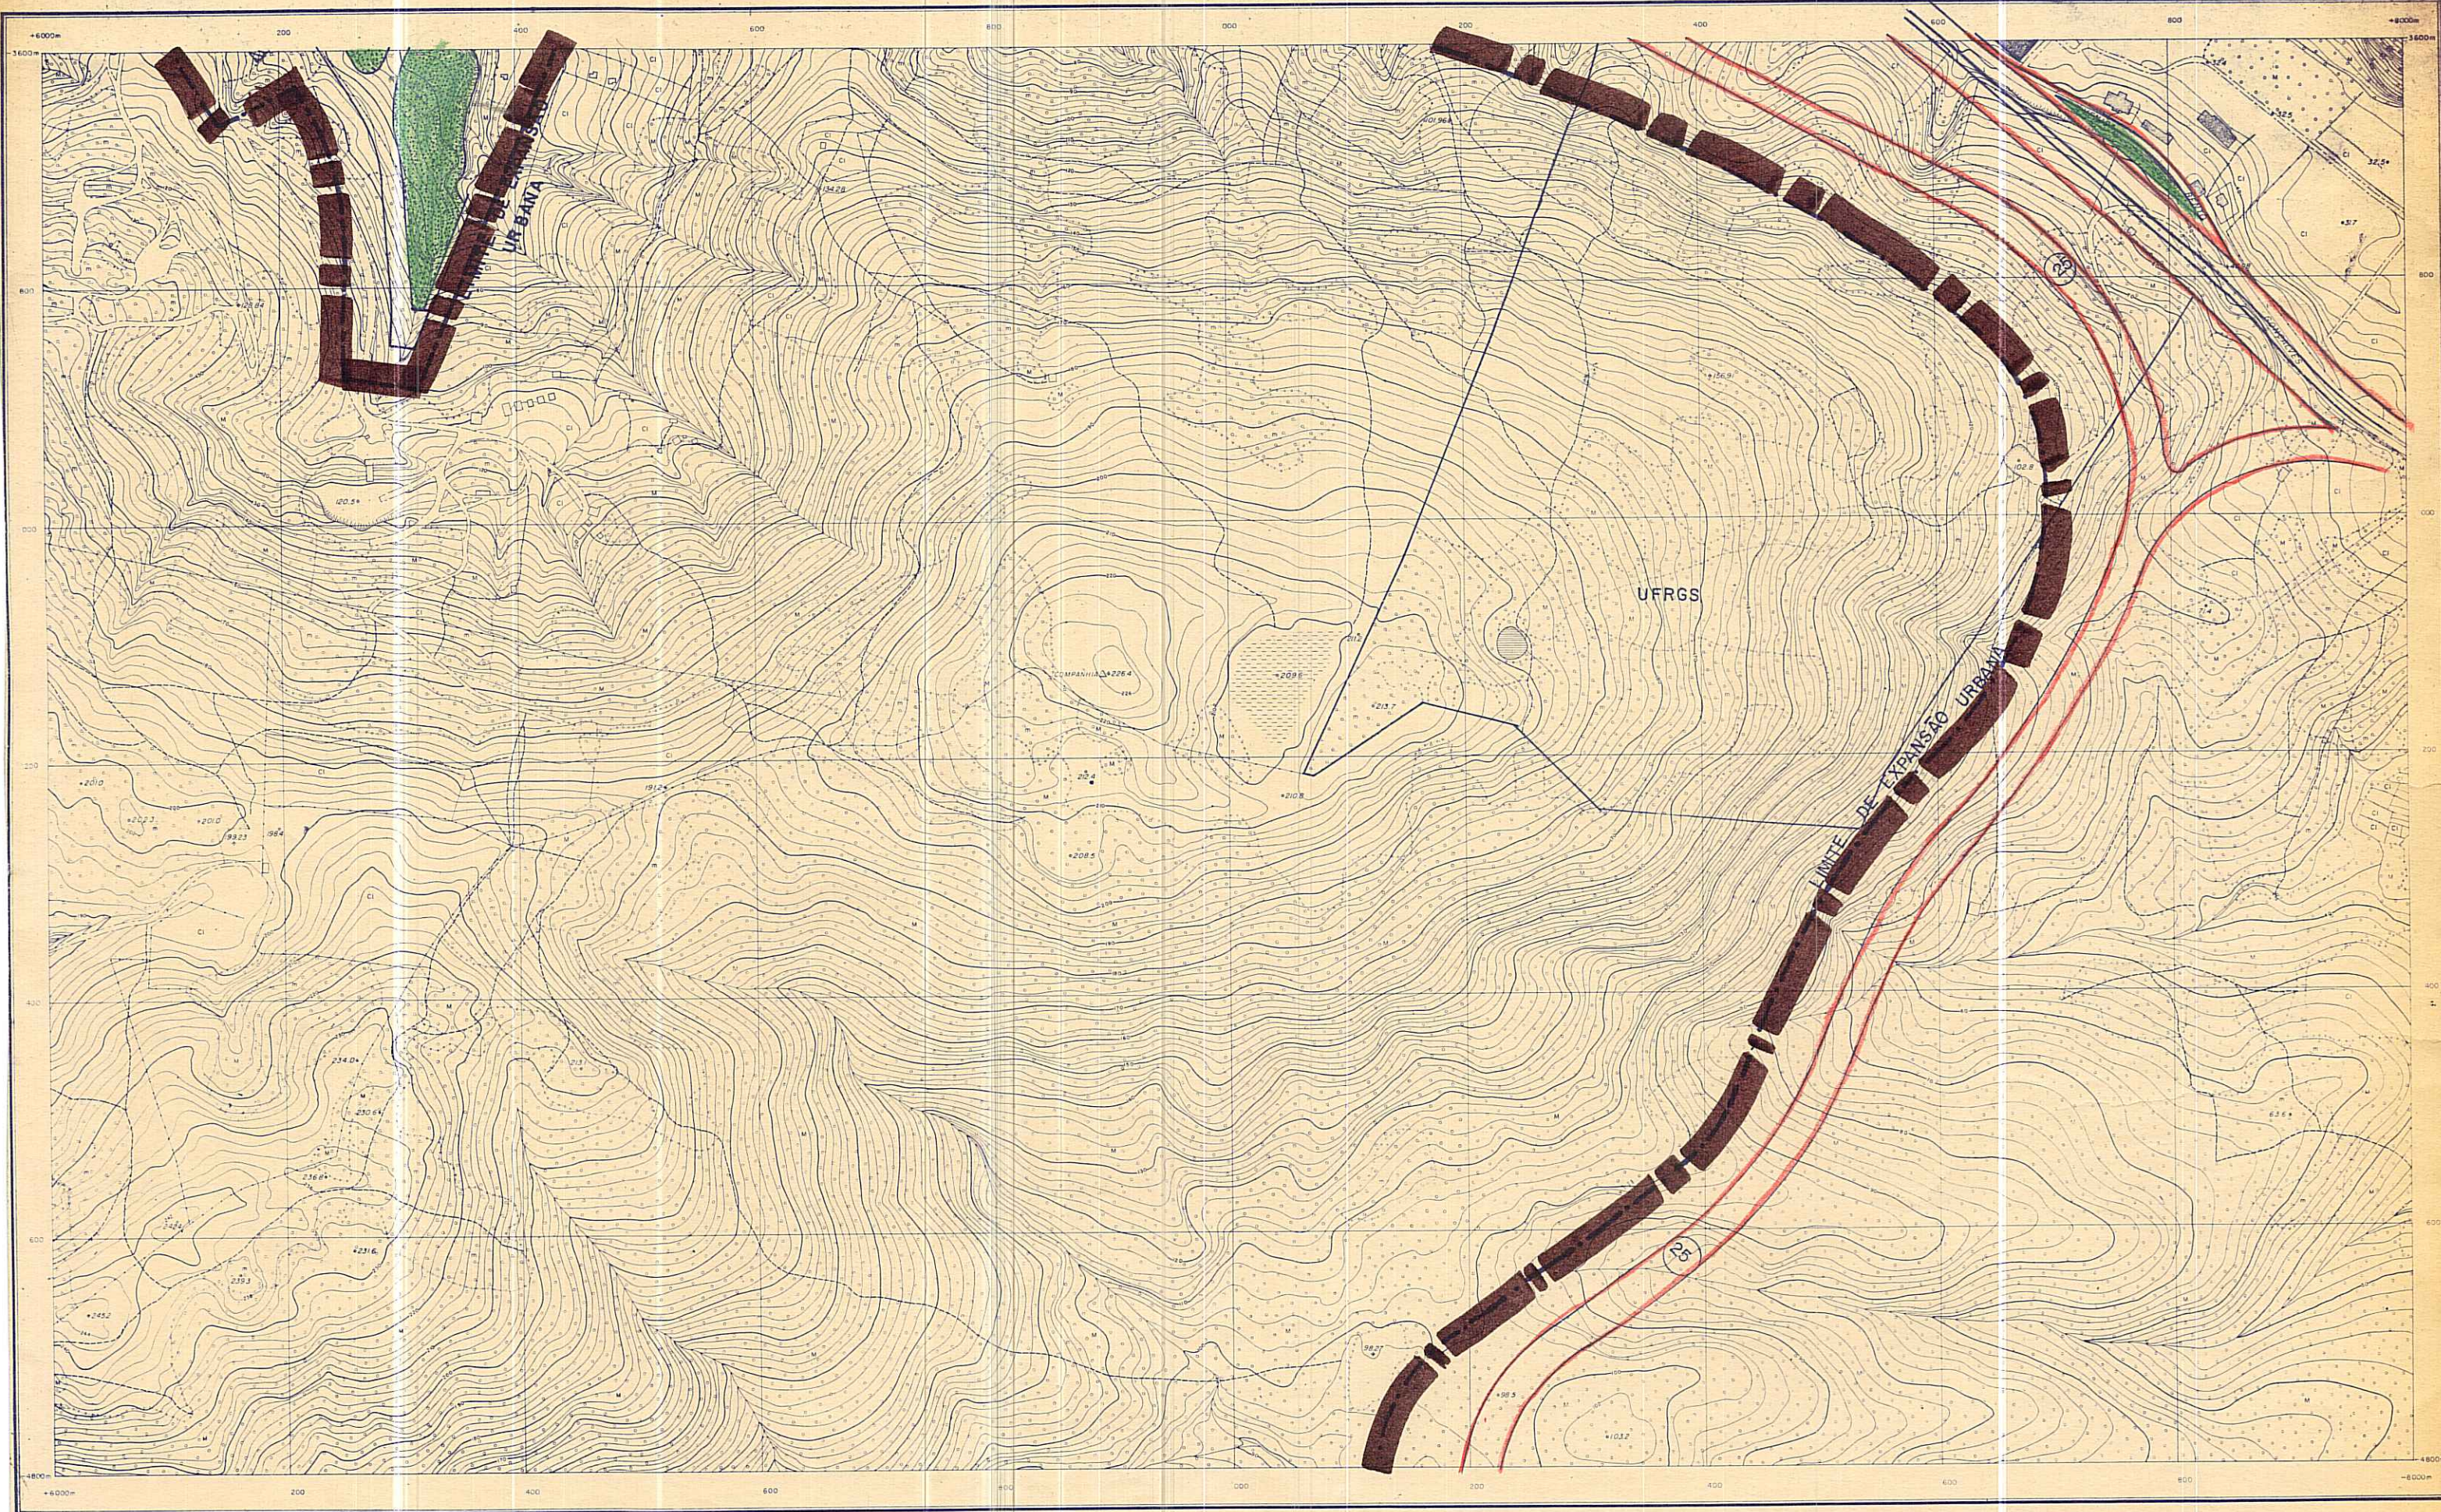

MUNICÍPIO DE PORTO ALEGRE

LEVANTAMENTO AEROFOTOGRAMÉTRICO
EXECUTADO PARA A PREFEITURA MUNICIPAL DE PORTO ALEGRE
NA GESTÃO DO PREFEITO LEONEL BRIZOLA

FÓLHA 121

ESCALA: 1: 000

FOTOGRAFIAS TOMADAS EM 1956

112	113	114
120	121	122
128	129	130

SERVÍCIOS AEROFOTOGRAMÉTRICOS
CRUZEIRO DO SUL S.A.

CONSELHO DO PLANO DIRETOR DATA: / / 74

Paulo Leão
PRESIDENTE
Marcelo
Adriano
Maximiliano
Antonio
Roberto

Roberto
Felipe
Luiz
Roberto

SECRETÁRIO EXECUTIVO

PREFEITURA MUNICIPAL DE PORTO ALEGRE
SECRETARIA MUNICIPAL DE OBRAS E VIAÇÃO
DIVISÃO DE PLANEJAMENTO

EXTENSÃO " D "
PLANO DIRETOR

LEVANTAMENTO AEROFOTOGRAMÉTRICO ESCALA 1:5000
DATA

Leonel Brizola
PREFEITO MUNICIPAL