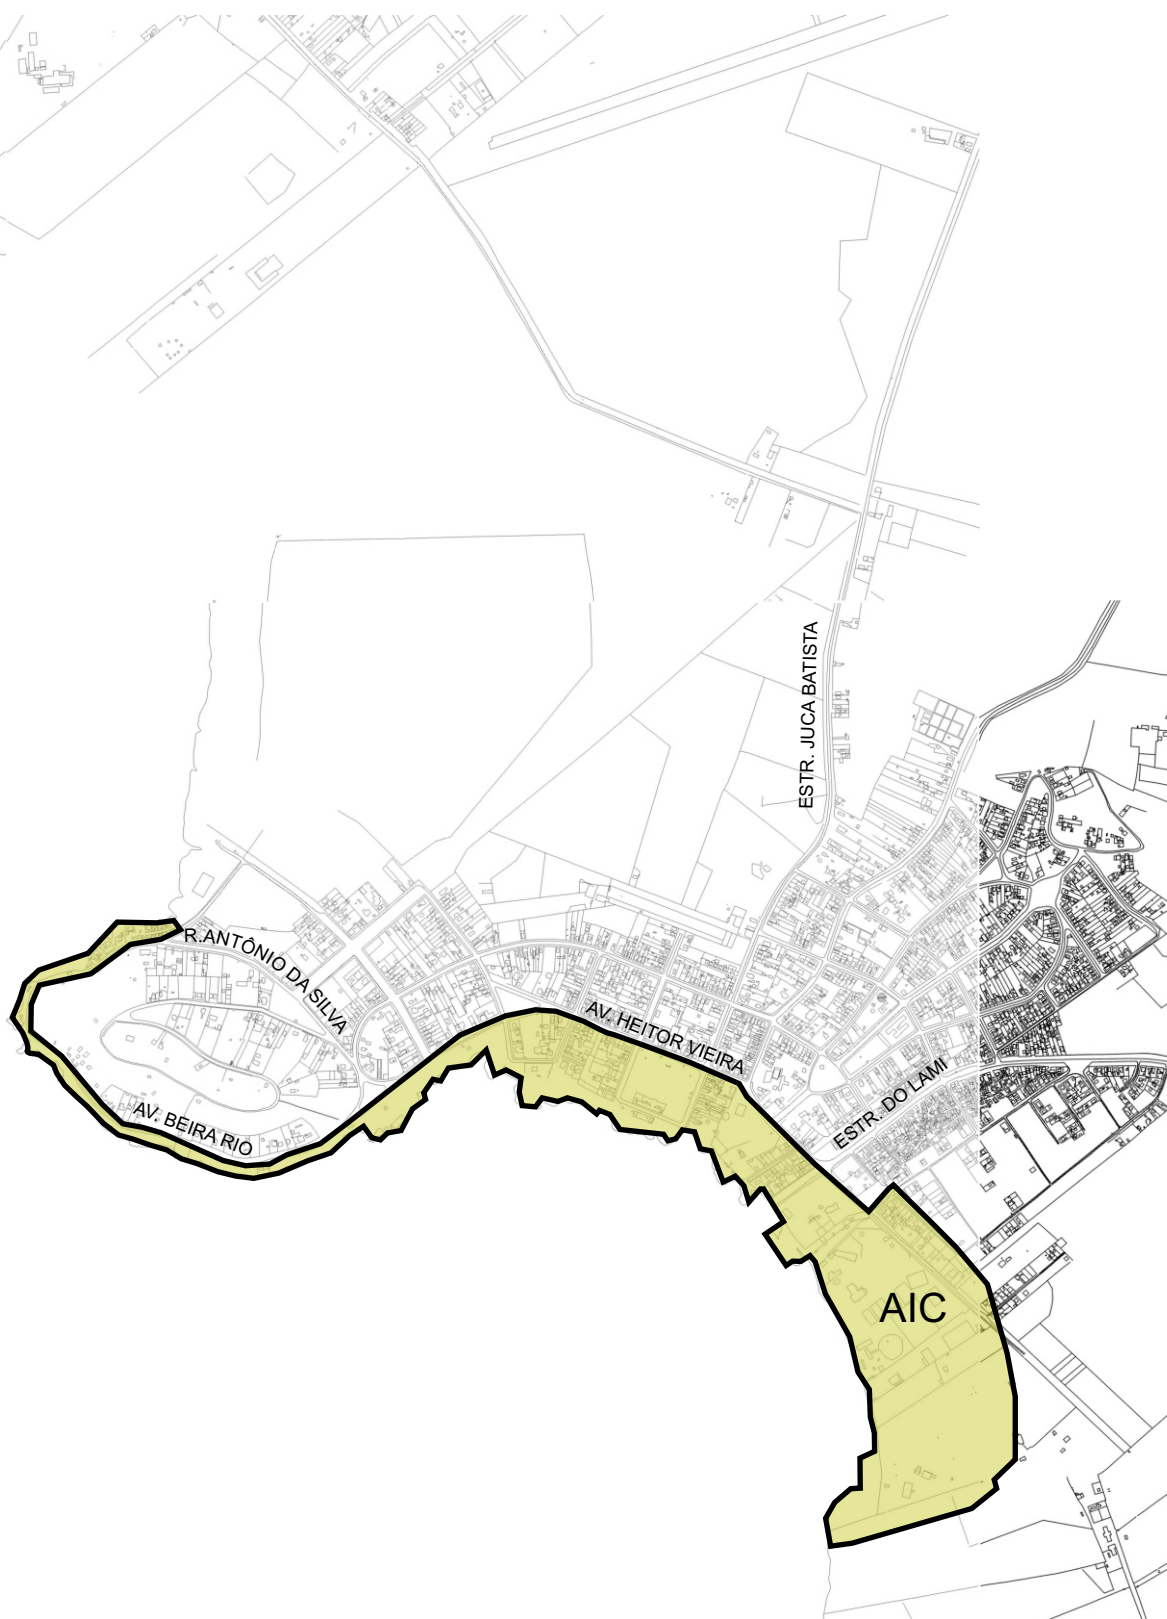

ÁREA DE INTERESSE CULTURAL

pddua

132.BELÉM NOVO

REGIME URBANÍSTICO

ZONA DE USO	DENSIDADE	ATIVIDADE	ÍNDICE DE APROVEITAMENTO	VOLUMETRIA
ÁREA DE INTERESSE CULTURAL	01	15.1	02a	01