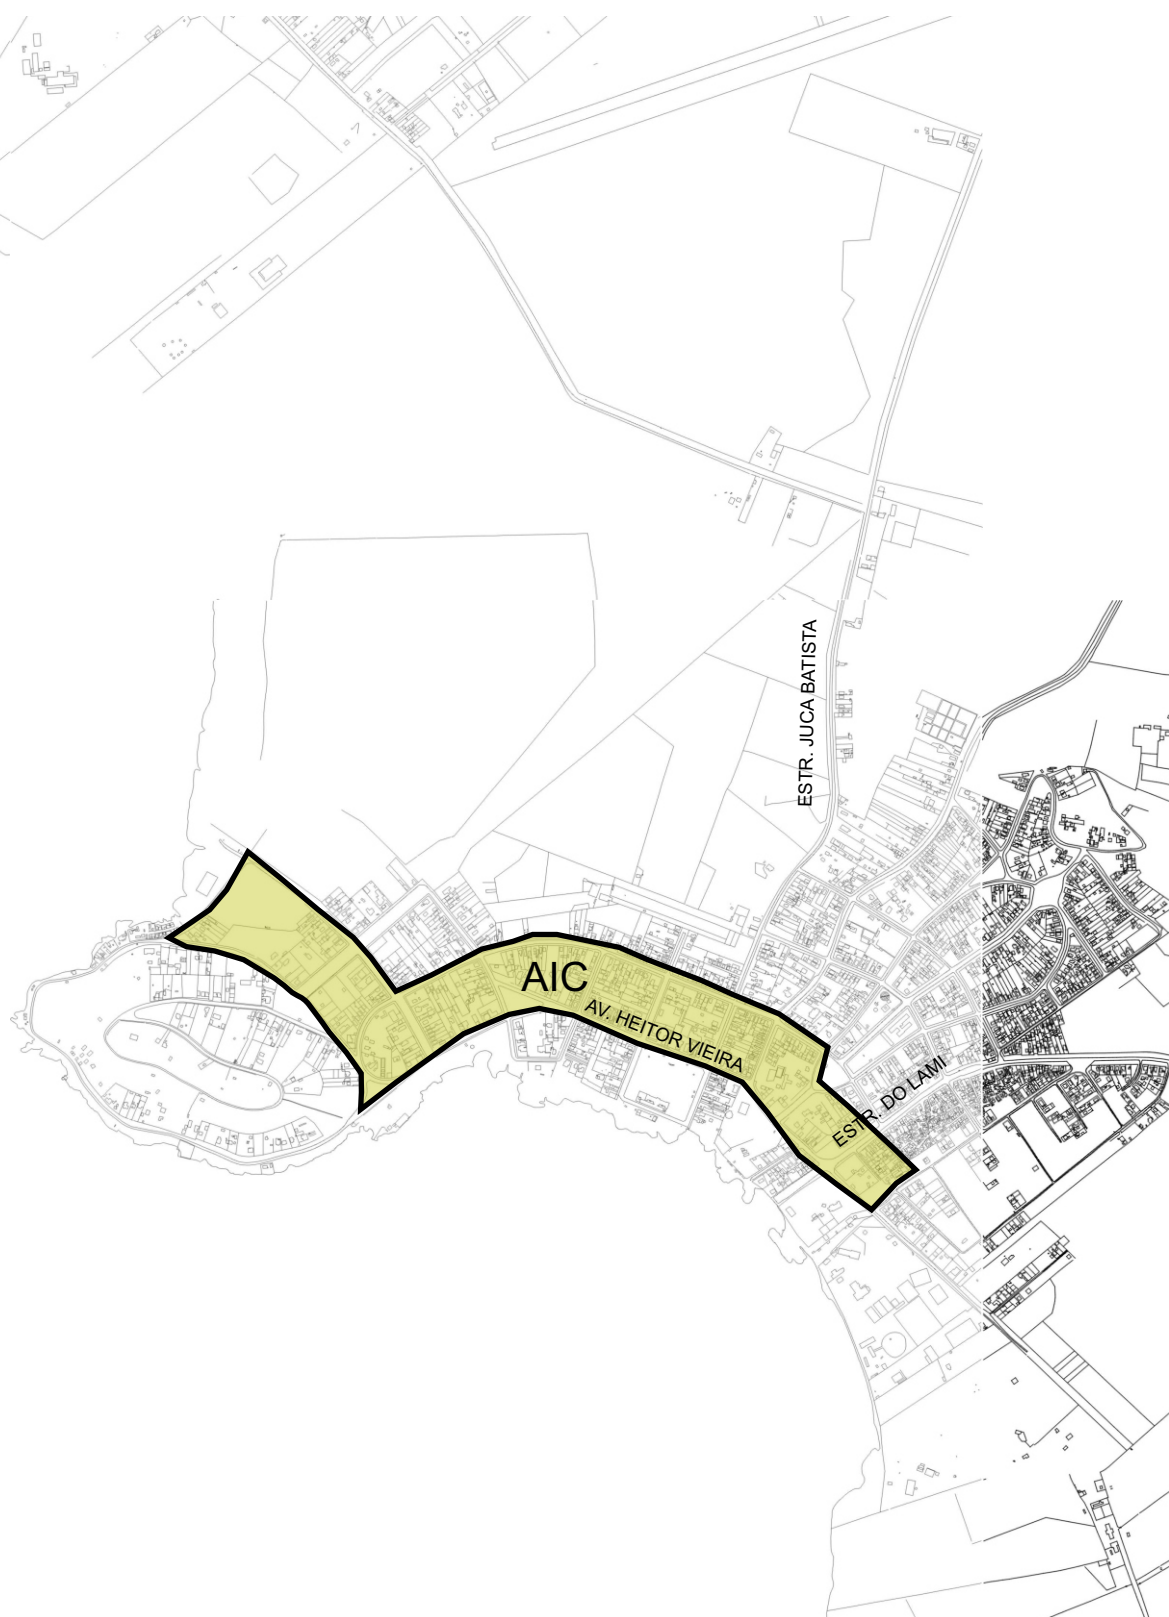

ÁREA DE INTERESSE CULTURAL

pddua

133.BELÉM NOVO

REGIME URBANÍSTICO

ZONA DE USO	DENSIDADE	ATIVIDADE	ÍNDICE DE APROVEITAMENTO	VOLUMETRIA
ÁREA DE INTERESSE CULTURAL	01	15.5	02b	01