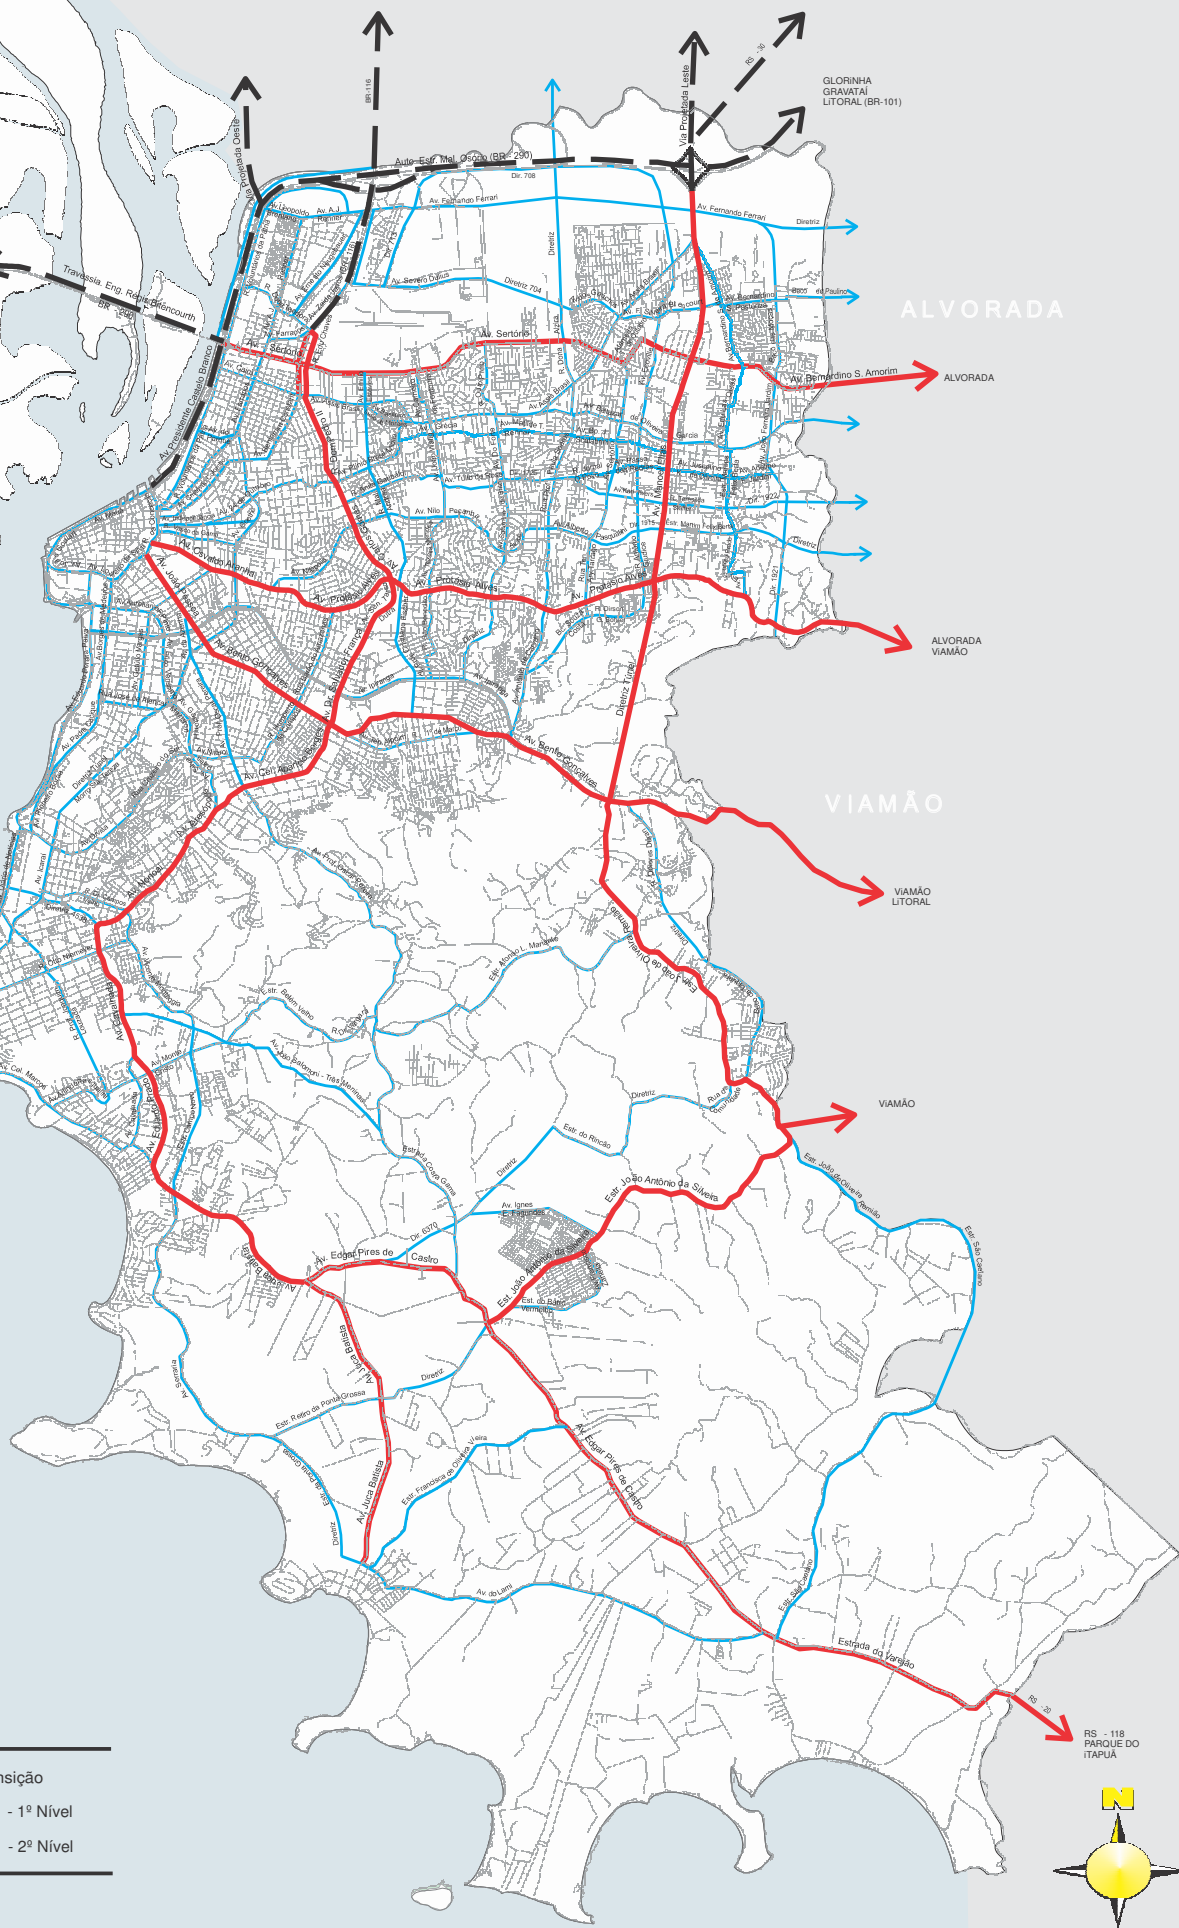

RS - 118
PARQUE DO
ITAPUÁ

LEGENDA

-  Via de Transição
-  Via Arterial - 1º Nível
-  Via Arterial - 2º Nível

		MALHA VIÁRIA BÁSICA CLASSIFICAÇÃO E HIERARQUIZAÇÃO		ANEXO
				9.4 folha 1
HIERARQUIA	CLASSE FUNCIONAL			
	VIAS DE TRANSIÇÃO			
1º NÍVEL	av. Pres. Castelo Branco, auto-estrada Mal. Osório e trav. Eng. Régis Bitencourth (BR 290), via prejetada Oeste, av. Zaida Jarros (BR 116) e via projetada Leste.			
	VIAS ARTERIAIS			
1º NÍVEL	rua Dona Teodora, av. Ceará, rua Pereira Franco, rua Edu Chaves, rua Souza Reis, rua Dom Pedro II, av. Carlos Gomes, av. sen. Tarso Dutra, rua prof. Cristiano Fischer, av. Aparício Borges, av. Teresópolis, av. Nonoai, av. Cavalhada, av. Eduardo Prado e av. Juca Batista.			
	av. Assis Brasil, Diretriz 932, av. Plínio Kroeff, av. Dante Ângelo Pilla, av. Manoel Elias, Diretriz túnel morro Santana, estr. João de Oliveira Remião, estr. João Antônio da Silveira, av. Edgar Pires de Castro, estr. do Varejão, estr. Armando Inácio da Silveira e RS 040.			
	av. Sertório, al. Três de Outubro, rua Abaeté, av. Escriturário, av. escrivão José Antônio Duarte, Diretriz 1937 e av. Bernardino Silveira Amorim.			
	av. Osvaldo Aranha e av. Protásio Alves.			
	av. João Pessoa e av. Bento Gonçalves.			
	prolongamento av. Jaime Vignoli, Diretriz 708 e Diretriz 713.			
2º NÍVEL	rua Voluntários da Pátria.			
	av. dos Estados.			
	av. João Moreira Maciel.			
	av. Ernesto Neugebauer.			
	av. pe. Leopoldo Brentano, av. A.J. Renner, av. Fernando Ferrari, bc. das Moças, rua dos Maias, av. João Ferreira Jardim, estr. Antônio Severino e Diretriz 1921.			
	av. Severo Dullius, Diretriz 704, av. dos Gaúchos, av. Francisco Silveira Bitencourt, av. Bernardino Silveira Pastoriza e bc. do Paulino.			
	rua Dona Teodora.			
	av. Farrapos.			
	rua Cairú, av. Benjamin Constant, av. Brasileiro Índio de Moraes, av. Assis Brasil e av. Baltazar de Oliveira Garcia.			
	rua José da Silva, av. Grécia, rua Visconde de Macaé, Diretriz 1701, trav. prof. Emetério Garcia Fernandez, av. Mathilde Trein Renner, av. Antunes Ribas, av. bispo João Scalabrini e Diretriz 1723.			
	rua Jornal do Povo, rua Adolfo Silva, Diretriz 1710, av. Passo das Pedras, av. Cascais, av. Juscelino Kubitschek de Oliveira e av. Adelino Ferreira Jardim.			
	av. A.J. Renner.			
	av. Alberto Bins, av. Cristóvão Colombo e av. Benjamin Constant.			
	av. Independência / rua Mostardeiro, rua Vinte Quatro de Outubro e av. Plínio Brasil Milano.			
	rua Irmão José Otão, rua Vasco da Gama.			
rua Anita Garibaldi, rua Carlos Legori, Diretriz, av João Wallig, av. Túlio de Rose, trav. M, av. Brasília, pç. Dom Pedro, Diretriz 1725, rua Fernando Strehlau, av. Karl Iwers, rua Vinte e Dois de Novembro, rua Irmã Teresilda Steffen e Diretriz 1922.				
av. Neuza Goulart Brizola, av. Nilópolis, av. dr. Nilo Peçanha, av. Circular, av. Ipê. Rua Ernesto Pellanda, av. Alberto Pasqualini, Diretriz 1915, estr. Martim Félix Berta, av. Figueira e Diretriz.				