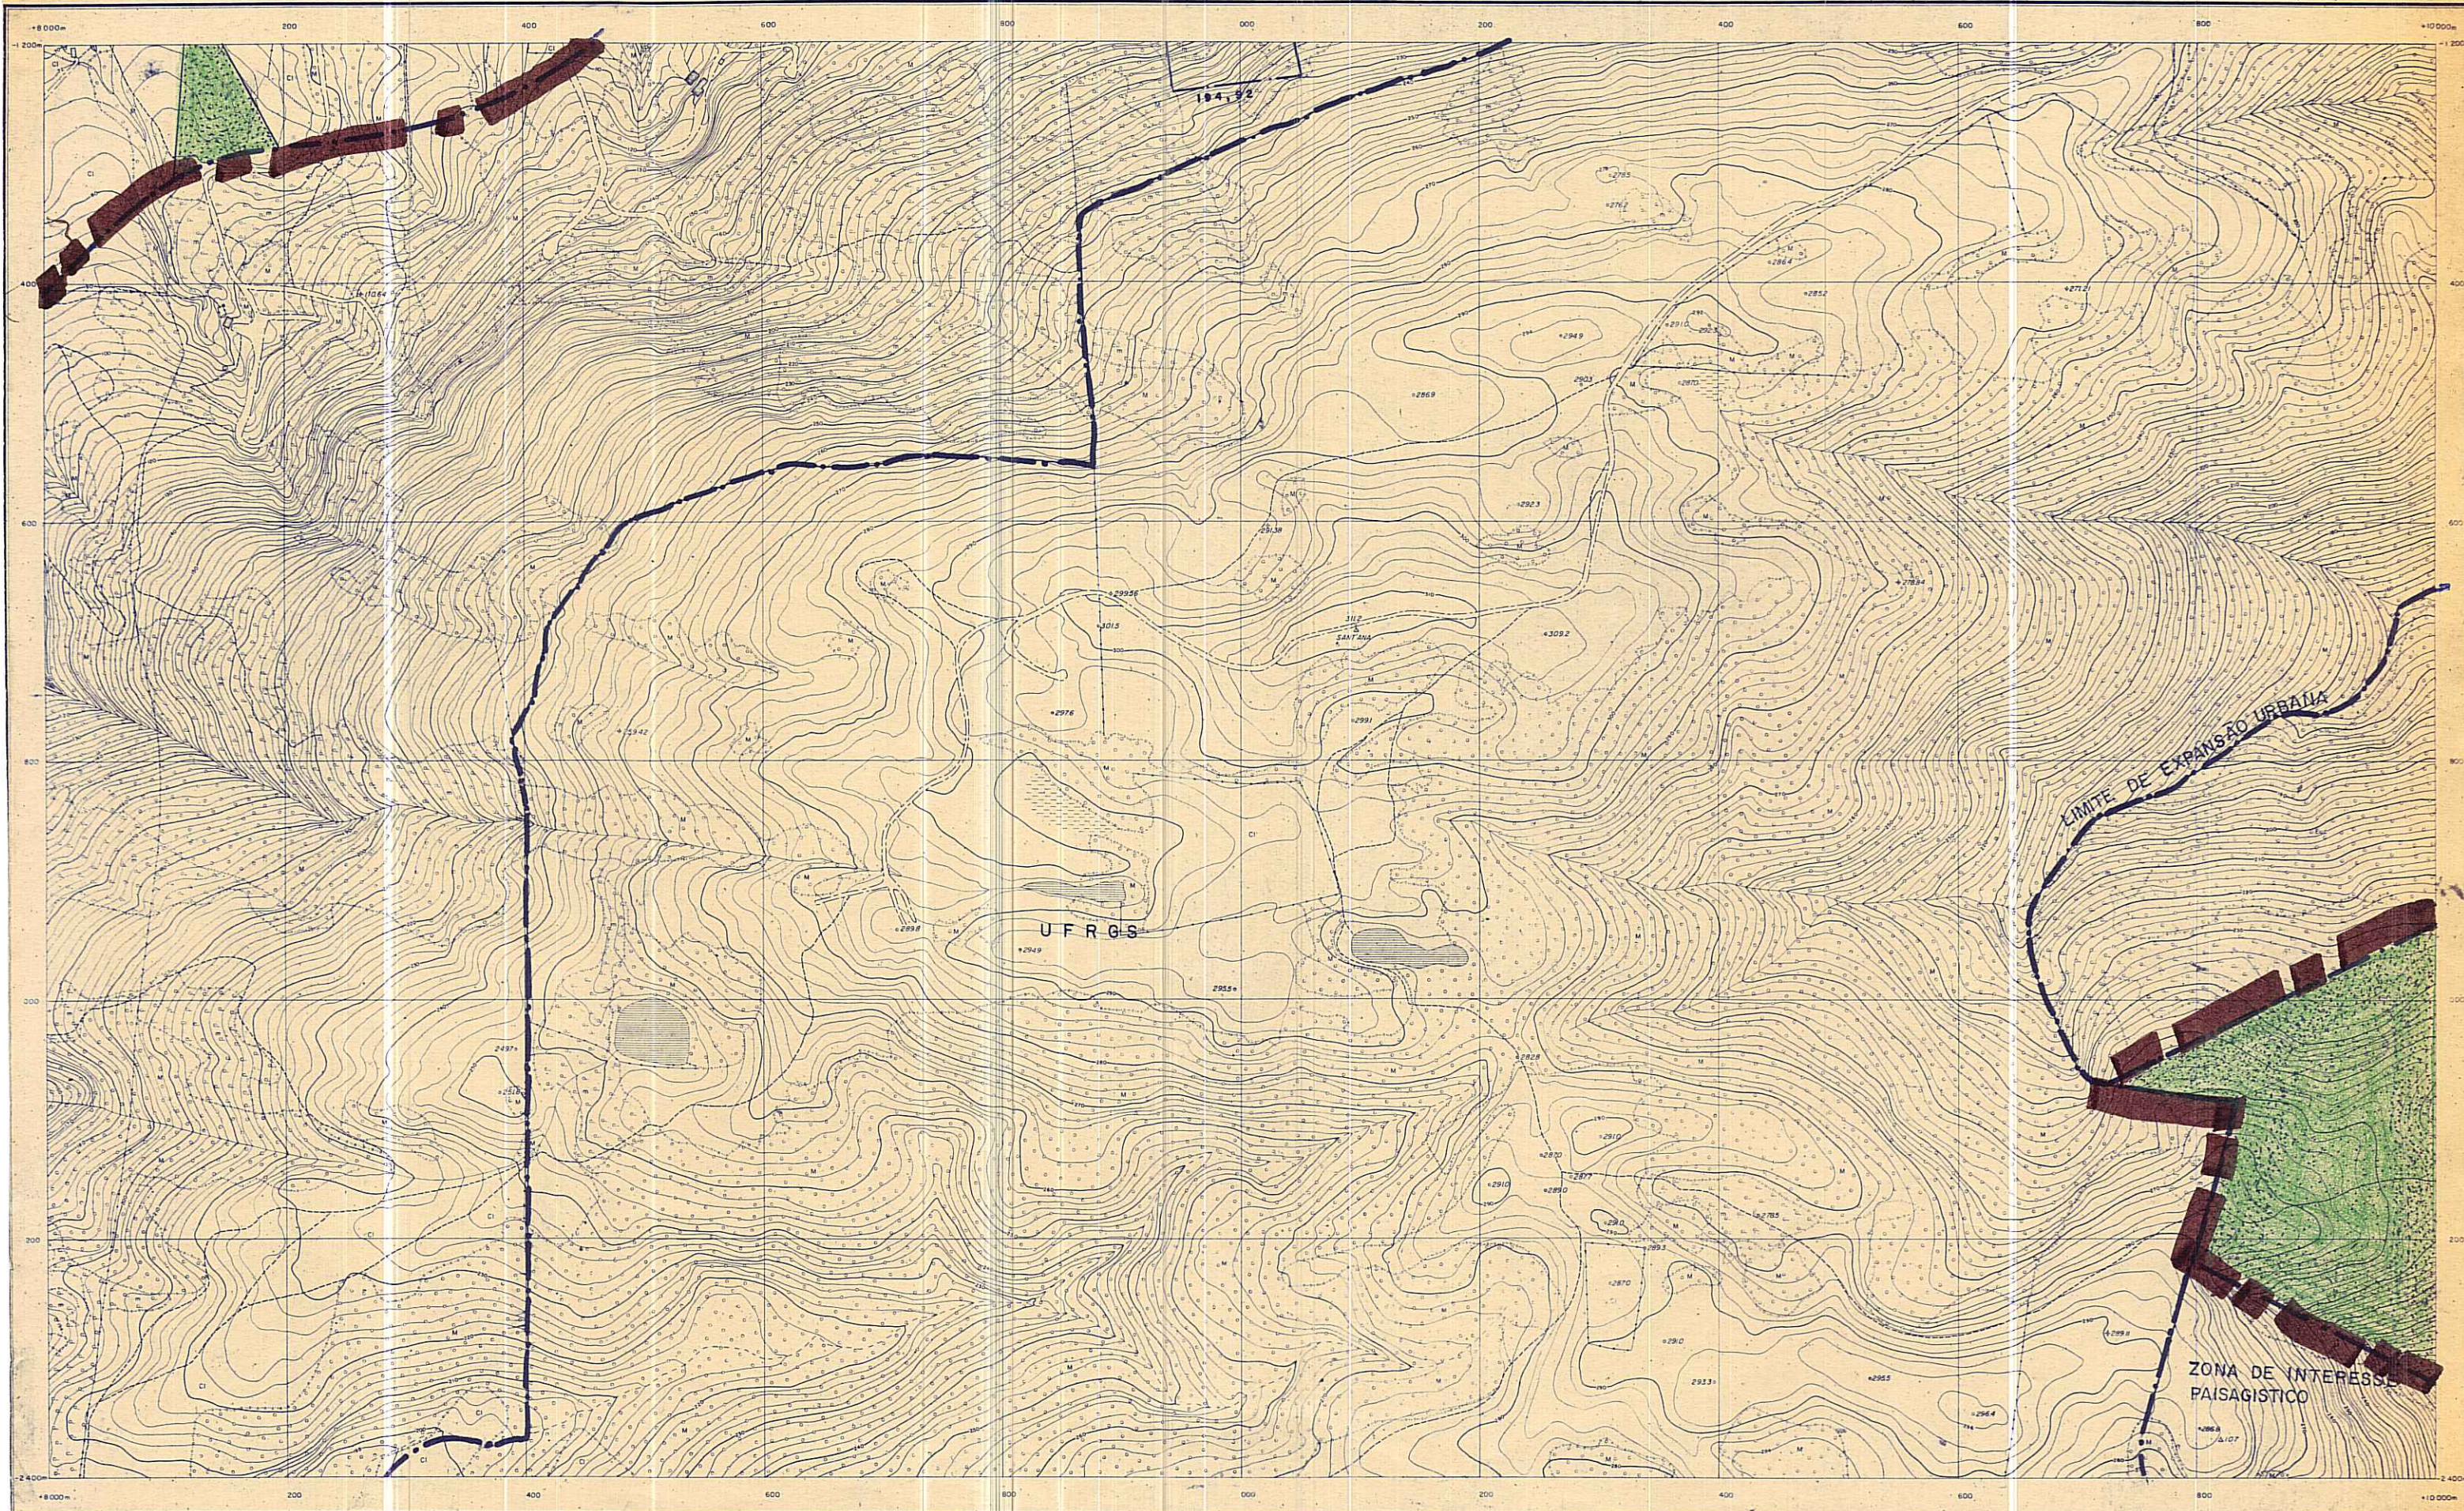

MUNICÍPIO DE PÔRTO ALEGRE

LEVANTAMENTO AEROFOTOGRAMÉTRICO
EXECUTADO PARA A PREFEITURA MUNICIPAL DE PÔRTO ALEGRE
NA GESTÃO DO PREFEITO LEONEL BRIZOLA

FOTOGRAFIAS TOMADAS EM 1956

ESCALA: 1:5000

FÔLHA 106

95	96	97
103	104	105
113	114	115

SERVIÇOS AEROFOTOGRAMÉTRICOS
CRUZEIRO DO SUL S.A.

CONSELHO DO PLANO DIRETOR DATA: 1 / 174

Paulo de Azevedo
PRESIDENTE
Moacyr
Leopoldo
Augusto
Confúcio

Paulo de Azevedo
Felipe
Augusto

SECRETÁRIO EXECUTIVO

PREFEITURA MUNICIPAL DE PORTO ALEGRE
SECRETARIA MUNICIPAL DE OBRAS E VIAÇÃO
DIVISÃO DE PLANEJAMENTO

EXTENSÃO " D "
PLANO DIRETOR

LEVANTAMENTO AEROFOTOGRAMÉTRICO ESCALA 1:5000
DATA

Leonel Brizola
PREFEITO MUNICIPAL