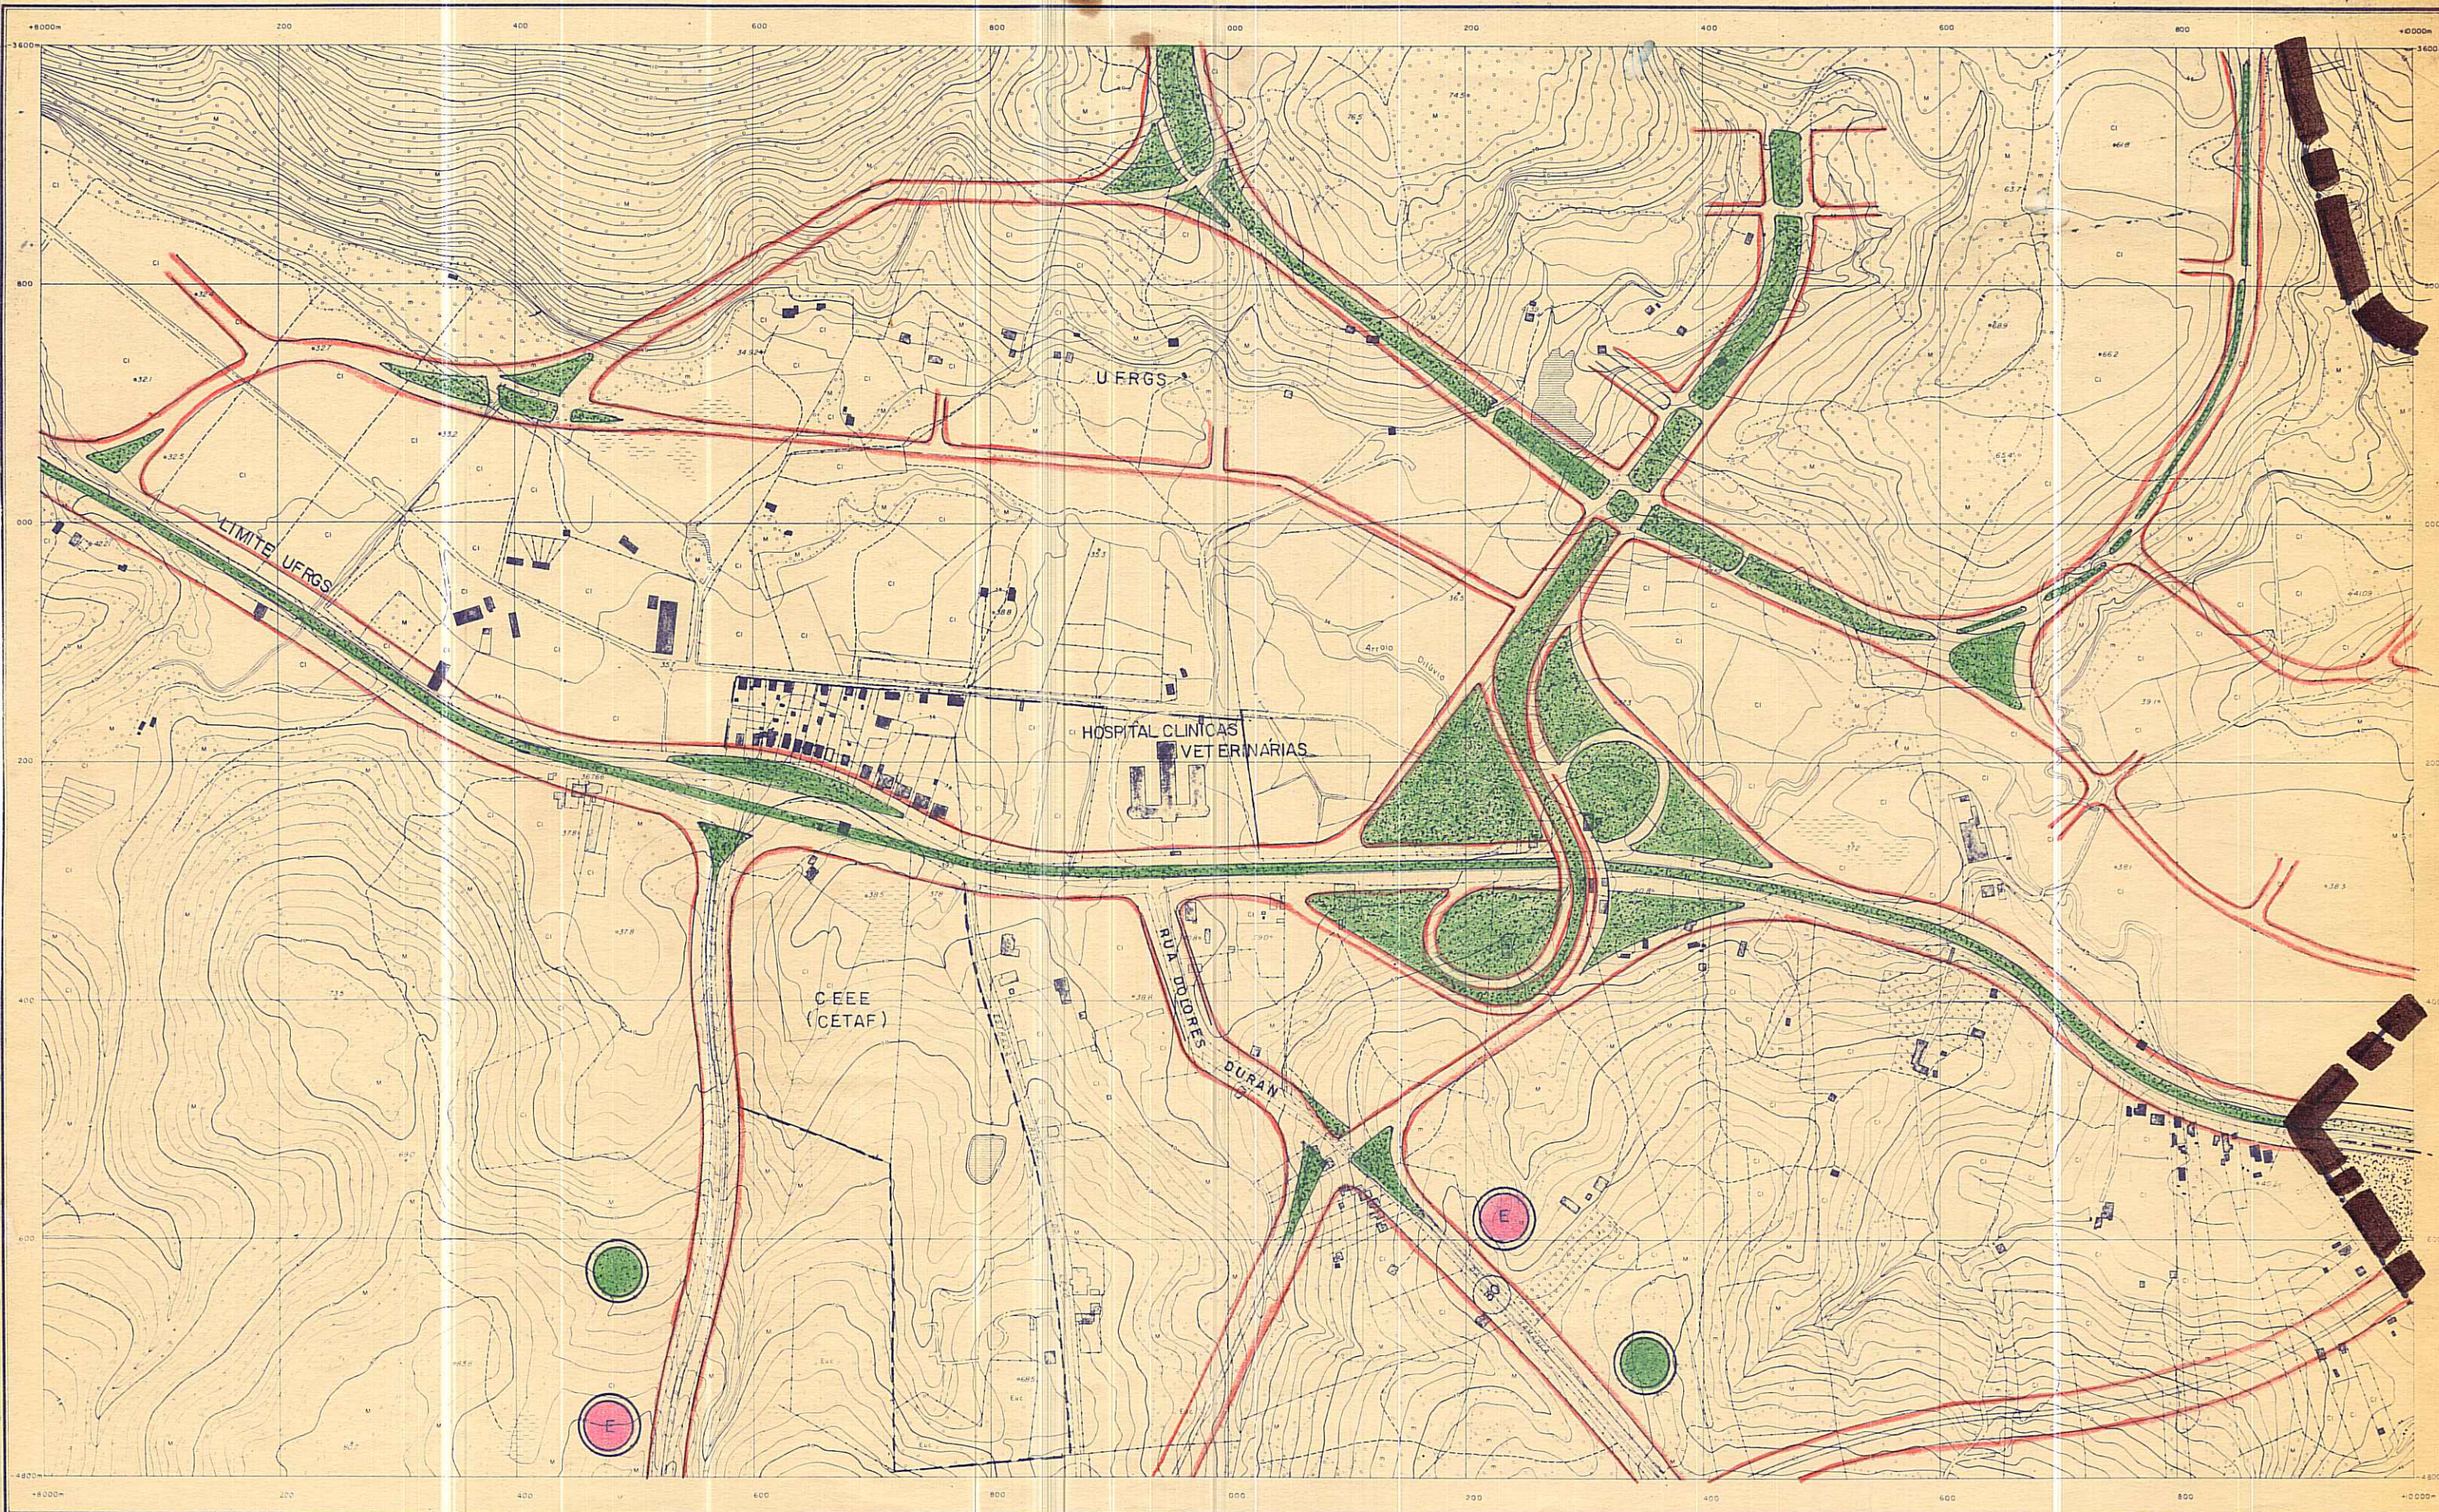

MUNICÍPIO DE PORTO ALEGRE

LEVANTAMENTO AEROFOTOGRAMÉTRICO
EXECUTADO PARA A PREFEITURA MUNICIPAL DE PORTO ALEGRE
NA GESTÃO DO PREFEITO LEONEL BRIZOLA

FOTOGRAFIAS TOMADAS EM 1956

ESCALA: 1: 000

FÓLHA 122

1	14	15
2	18	23
29	130	130

SERVIÇOS AEROFOTOGRAMÉTRICOS
CRUZEIRO DO SUL S.A.

CONSELHO DO PLANO DIRETOR DATA: 1 / 74

Leandro de Barros
PRESIDENTE
Alfredo
Alfredo
Alfredo
Alfredo
Alfredo

Alfredo
Alfredo
Alfredo
Alfredo
Alfredo

SECRETÁRIO EXECUTIVO

PREFEITURA MUNICIPAL DE PORTO ALEGRE
SECRETARIA MUNICIPAL DE OBRAS E VIAÇÃO
DIVISÃO DE PLANEJAMENTO

EXTENSÃO " D "
PLANO DIRETOR

LEVANTAMENTO AEROFOTOGRAMÉTRICO

ESCALA 1:5000
DATA

Leandro de Barros
PREFEITO MUNICIPAL